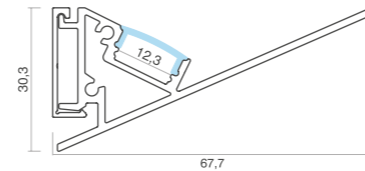

KIT PROFILI / PROFILES KIT

PROFILO 6730

INFORMAZIONI PRODOTTO:
PRODUCT INFORMATION:

Materiale profilo: Material:	Alluminio / Aluminium
Finitura: Finish:	<input checked="" type="checkbox"/> Alluminio anodizzato Anodized aluminium <input type="checkbox"/> Bianco White <input type="checkbox"/> Nero Black
Materiale diffusore: Diffuser material:	Policarbonato / Polycarbonate
Diffusore: Diffuser:	Opale Opal
Contenuto kit: Kit contents:	Profilo+Diffusore+Tappi chiusi+Staffa Profile+Diffuser+Caps closed+Bracket
Ambiente: Ambient:	Interno / Indoor
Emissione luce: Light emission:	Monoemissione / Single emission
Lunghezze disponibili: Available lengths:	1m - 2m
Grado IP: IP grade:	IP20

Unità: mm
Unit: mm

INSTALLAZIONE / INSTALLATION

FASE 01

Installazione della staffa mediante apposite viti.
Clip installation through the specific screw.

FASE 02

Allineare la barra alla staffa. Agganciare il profilo con una leggera pressione.
Align the profile to the bracket. Hook the profile with a slight pressure on.

FISSAGGIO / FIXING

MOLLETTA / CLIP

- Code **12025-00L10/12025-00L20**
- Code **12025-01L10/12025-01L20**
- Code **12025-02L10/12025-02L20**

COMPOSIZIONE CODICE KIT
KIT CODE COMPOSITION

COD.BASE BASE CODE:	DIFFUSORE DIFFUSER	FINITURA FINISH	LUNGHEZZA LENGTH
6730-	0 (opale/opal)	00 (alluminio/aluminium) 01 (bianco/white) 02 (nero/black)	L10 (1000mm) L20 (2000mm)