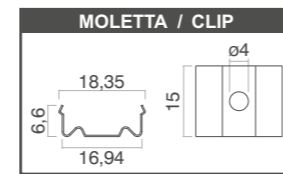

Materiale profilo: Material:	Alluminio / Aluminium
Finitura: Finish:	<input checked="" type="checkbox"/> Alluminio anodizzato Anodized aluminium <input type="checkbox"/> Bianco White <input type="checkbox"/> Nero Black
Materiale diffusore: Diffuser material:	Policarbonato / Polycarbonate
Diffusore: Diffuser:	Opale Opal
Contenuto kit: Kit contents:	Profilo+Diffusore+Tappi (1 chiuso e 1 aperto)+Mollette Profile+Diffuser+Caps (1 closed and 1 open)+Clips
Ambiente: Ambient:	Interno / Indoor
Emissione luce: Light emission:	Monoemissione / Single emission
Lunghezze disponibili: Available lengths:	1m - 2m
Grado IP: IP grade:	IP20

Unità: mm
Unit: mm

INSTALLAZIONE / INSTALLATION

Installazione della staffa mediante le apposite viti in acciaio con tassello.
Installing the bracket using the special steel screws with plug.

Allineare la barra alle staffe ed agganciarla a pressione.
Align the bar with the brackets and snap it on.

FISSAGGIO / FIXING

Code 12006

COMPOSIZIONE CODICE KIT
KIT CODE COMPOSITION

COD. BASE BASE CODE:	DIFFUSORE DIFFUSER	FINITURA FINISH	LUNGHEZZA LENGTH
2110-	0 (opale/opal)	00 (alluminio/aluminium) 01 (bianco/white) 02 (nero/black)	L10 (1000mm) L20 (2000mm)