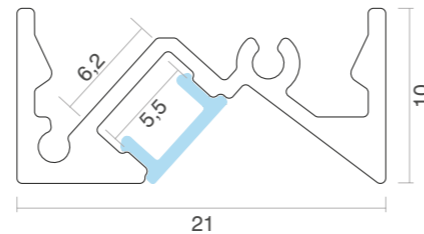

KIT PROFILI / PROFILES KIT

Plafone
Ceiling-wall

Compatibile solo con Micro StripLED 4mm - 180LED/m 11W/m
Compatible only with 4mm Micro StripLED - 180LED/m 11W/m

PROFILO 2110

INFORMAZIONI PRODOTTO:
PRODUCT INFORMATION:

Materiale profilo: Material:	Alluminio / Aluminium
Finitura: Finish:	<input checked="" type="checkbox"/> Alluminio anodizzato Anodized aluminium <input type="checkbox"/> Bianco White <input type="checkbox"/> Nero Black
Materiale diffusore: Diffuser material:	Policarbonato / Polycarbonate
Diffusore: Diffuser:	Opale Opal
Contenuto kit: Kit contents:	Profilo+Diffusore+Tappi (1 chiuso e 1 aperto)+Mollette Profile+Diffuser+Caps (1 closed and 1 open)+Clips
Ambiente: Ambient:	Interno / Indoor
Emissione luce: Light emission:	Monoemissione / Single emission
Lunghezze disponibili: Available lengths:	1m - 2m
Grado IP: IP grade:	IP20

Unità: mm
Unit: mm

INSTALLAZIONE / INSTALLATION

Installazione della staffa mediante le apposite viti in acciaio con tassello.
Installing the bracket using the special steel screws with plug.

Allineare la barra alle staffe ed agganciarla a pressione.
Align the bar with the brackets and snap it on.

FISSAGGIO / FIXING

Code 12006

COMPOSIZIONE CODICE KIT
KIT CODE COMPOSITION

COD. BASE BASE CODE:	DIFFUSORE DIFFUSER	FINITURA FINISH	LUNGHEZZA LENGTH
2110-	0 (opale/opal)	00 (alluminio/aluminium) 01 (bianco/white) 02 (nero/black)	L10 (1000mm) L20 (2000mm)