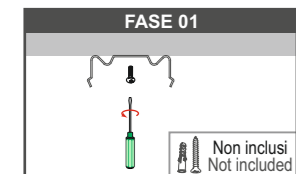

KIT PROFILI / PROFILES KIT

Plafone
Ceiling-wall

Compatibile solo con Micro StripLED 4mm - 180LED/m 11W/m
Compatible only with 4mm Micro StripLED - 180LED/m 11W/m

PROFILO 2110

INFORMAZIONI PRODOTTO:
PRODUCT INFORMATION:

Materiale profilo: Material:	Alluminio / Aluminium
Finitura: Finish:	<input checked="" type="checkbox"/> Alluminio anodizzato Anodized aluminium <input type="checkbox"/> Bianco White <input type="checkbox"/> Nero Black
Materiale diffusore: Diffuser material:	Policarbonato / Polycarbonate
Diffusore: Diffuser:	Opale Opal
Contenuto kit: Kit contents:	Profilo+Diffusore+Tappi (1 chiuso e 1 aperto)+Mollette Profile+Diffuser+Caps (1 closed and 1 open)+Clips
Ambiente: Ambient:	Interno / Indoor
Emissione luce: Light emission:	Monoemissione / Single emission
Lunghezze disponibili: Available lengths:	1m - 2m
Grado IP: IP grade:	IP20

Unità: mm
Unit: mm

INSTALLAZIONE / INSTALLATION

Installazione della staffa mediante le apposite viti in acciaio con tassello.
Installing the bracket using the special steel screws with plug.

Allineare la barra alle staffe ed agganciarla a pressione.
Align the bar with the brackets and snap it on.