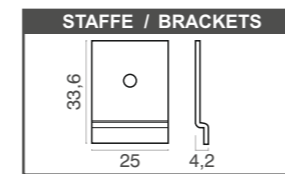

FISSAGGIO / FIXING

Code 12024

COMPOSIZIONE CODICE KIT
KIT CODE COMPOSITION

COD.BASE BASE CODE:	DIFFUSORE DIFFUSER	FINITURA FINISH	LUNGHEZZA LENGTH
13664-	0 (opale/opal)	00 (alluminio/aluminium) 01 (bianco/white) 02 (nero/black)	L10 (1000mm) L20 (2000mm)

OPZIONALE / OPTIONAL

CODICI COMPONENTI SINGOLI / SINGLE COMPONENTS CODES

PROFILO 13664

PROFILO/PROFILE

12020-L10 / 12020-L20

Alluminio L=1m/2m

Aluminum L=1m/2m

12020-01L10 / 12020-01L20

Bianco L=1m/2m

White L=1m/2m

12020-02L10 / 12020-02L20

Nero L=1m/2m

Black L=1m/2m

DIFFUSORE/DIFFUSER

12021-L10 / 12021-L20

Opale L=1m/2m

Opal L=1m/2m

TAPPI/CAPS

12022 / 12023

Alluminio: passacavo e chiuso

Aluminum: grommet and closed

12022-01 / 12023-01

Bianchi: passacavo e chiuso

White: grommet and closed

12022-02 / 12023-02

Neri: passacavo e chiuso

Black: grommet and closed

FISSAGGIO/FIXING

12024

Staffa 33,6x25x4,2 mm

Bracket 33,6x25x4,2 mm