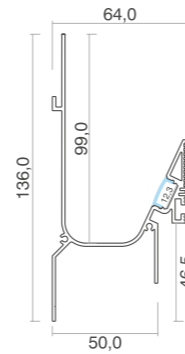

KIT PROFILI / PROFILES KIT

PROFILO 13664

INFORMAZIONI PRODOTTO:
PRODUCT INFORMATION:

Materiale profilo: <i>Material:</i>	Alluminio / Aluminium
Finitura: <i>Finish:</i>	<input checked="" type="checkbox"/> Alluminio anodizzato Anodized aluminum <input type="checkbox"/> Bianco White <input type="checkbox"/> Nero Black
Materiale diffusore: <i>Diffuser material:</i>	Policarbonato / Polycarbonate
Diffusore: <i>Diffuser:</i>	Opale Opal
Contenuto kit: <i>Kit contents:</i>	Profilo+Diffusore+Tappi (1chiuso e 1 aperto)+Staffe Profile+Diffuser+Caps (1 closed and 1 open)+Brackets
Ambiente: <i>Ambient:</i>	Interno / Indoor
Emissione luce: <i>Light emission:</i>	Monoemissione / Single emission
Lunghezze disponibili: <i>Available lengths:</i>	1m - 2m
Grado IP: <i>IP grade:</i>	IP20

Incasto a raso
Flush recessedUnità: mm
Unit: mm

INSTALLAZIONE / INSTALLATION

Fissare alla parete la staffa e infilare il profilo da sotto ad incastro. Fissare anche la parte inferiore del profilo.
Fix the bracket to the wall and thread the profile from under to joint. Also fix the bottom of the profile.

FISSAGGIO / FIXING

Code 12024

COMPOSIZIONE CODICE KIT
KIT CODE COMPOSITION

COD.BASE BASE CODE:	DIFFUSORE DIFFUSER	FINITURA FINISH	LUNGHEZZA LENGTH
13664-	0 (opale/opal)	00 (alluminio/aluminium) 01 (bianco/white) 02 (nero/black)	L10 (1000mm) L20 (2000mm)