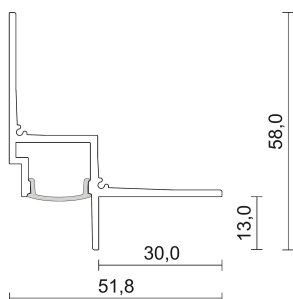

Profilo 44 da incasso trimless 3m

Design:

Codice prodotto

K7443-R04-3147

Colore

Bianco, cover semi-trasparente

Specifiche generali

Tipologia prodotto	Profilo
Tipologia di montaggio	Incasso da parete, soffitto, terra
Luogo di montaggio	Parete/Plafone
Luce per Interni/Esterni	Interni
Descrizione	Profili in lega di alluminio estruso verniciato bianco, completi di cover, per l'installazione di striped. Concepiti per essere montati trimless nelle intersezioni tra parete e soffitto. Adatti per creare segni luminosi lungo le pareti o per applicazioni ad angolo.
Applicazioni	Negozi , Showroom , Hospitality , Abitazioni private

Specifiche fisiche

Quantità ordine minimo	2
Corpo	Legha di alluminio estruso

Dimensioni e peso

Lunghezza (mm)	3000
Altezza (mm)	58
Larghezza (mm)	51.8

Immagini