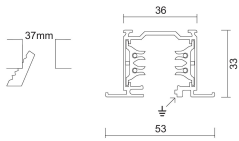

## Light Kit Main incasso 4 metri

Design: Studio Tecnico Ivela

IP 20

Codice prodotto	Colore
7512-40-31	Bianco

### Specifiche generali

Tipologia prodotto	Binari
Tipologia di montaggio	Incasso da soffitto
Luogo di montaggio	Plafone
Descrizione	LKM a incasso è un binario trifase per tre circuiti separati. E' costruito in lega di alluminio estruso. I cavi conduttori in rame sono alloggiati all'interno di profilati estrusi in PVC ad alta resistenza di isolamento.

### Dimensioni e peso

Lunghezza (mm)	4000
Altezza (mm)	33
Larghezza (mm)	53

### Accessori

Codice prodotto	7600-00-31
Nome	Adattatore elettromeccanico 6A, portata 10 Kg.
Lunghezza (mm)	93
Quantità di Imballo	10
Codice prodotto	7558-00-31
Nome	Adattatore elettromeccanico 6A, portata 5kg
Lunghezza (mm)	70
Quantità di Imballo	10
Codice prodotto	7662-10-W31
Nome	Alimentazione destra
Lunghezza (mm)	88.5
Quantità di Imballo	10
Codice prodotto	7662-11-W31
Nome	Alimentazione sinistra
Lunghezza (mm)	88.5
Quantità di Imballo	10
Codice prodotto	7663-10-W31
Nome	Alimentazione centrale e giunto lineare
Lunghezza (mm)	120
Quantità di Imballo	2