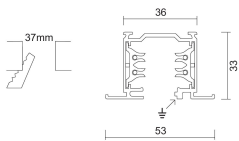

## Light Kit Main incasso 3 metri

Design: Studio Tecnico Ivela

IP 20

Codice prodotto	Colore
7512-30-30	Nero

### Specifiche generali

Tipologia prodotto	Binari
Tipologia di montaggio	Incasso da soffitto
Luogo di montaggio	Plafone
Descrizione	LKM a incasso è un binario trifase per tre circuiti separati. E' costruito in lega di alluminio estruso. I cavi conduttori in rame sono alloggiati all'interno di profilati estrusi in PVC ad alta resistenza di isolamento.

### Dimensioni e peso

Lunghezza (mm)	3000
Altezza (mm)	33
Larghezza (mm)	53

### Accessori

Codice prodotto	7600-00-30
Nome	Adattatore elettromeccanico 6A, portata 10 Kg.
Lunghezza (mm)	93
Quantità di Imballo	10
Codice prodotto	7558-00-30
Nome	Adattatore elettromeccanico 6A, portata 5kg
Lunghezza (mm)	70
Quantità di Imballo	10
Codice prodotto	7662-10-W30
Nome	Alimentazione destra
Lunghezza (mm)	88.5
Quantità di Imballo	10
Codice prodotto	7662-11-W30
Nome	Alimentazione sinistra
Lunghezza (mm)	88.5
Quantità di Imballo	10
Codice prodotto	7663-10-W30
Nome	Alimentazione centrale e giunto lineare
Lunghezza (mm)	120
Quantità di Imballo	2