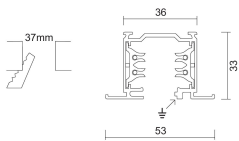

## Light Kit Main incasso 2 metri

Design: Studio Tecnico Ivela

IP 20

Codice prodotto	Colore
7512-20-30	Nero

### Specifiche generali

Tipologia prodotto	Binari
Tipologia di montaggio	Incasso da soffitto
Luogo di montaggio	Plafone
Descrizione	LKM a incasso è un binario trifase per tre circuiti separati. E' costruito in lega di alluminio estruso. I cavi conduttori in rame sono alloggiati all'interno di profilati estrusi in PVC ad alta resistenza di isolamento.

### Dimensioni e peso

Lunghezza (mm)	2000
Altezza (mm)	33
Larghezza (mm)	53

### Accessori

Codice prodotto	7600-00-30
Nome	Adattatore elettromeccanico 6A, portata 10 Kg.
Lunghezza (mm)	93
Quantità di Imballo	10
Codice prodotto	7558-00-30
Nome	Adattatore elettromeccanico 6A, portata 5kg
Lunghezza (mm)	70
Quantità di Imballo	10
Codice prodotto	7662-10-W30
Nome	Alimentazione destra
Lunghezza (mm)	88.5
Quantità di Imballo	10
Codice prodotto	7662-11-W30
Nome	Alimentazione sinistra
Lunghezza (mm)	88.5
Quantità di Imballo	10
Codice prodotto	7663-10-W30
Nome	Alimentazione centrale e giunto lineare
Lunghezza (mm)	120
Quantità di Imballo	2