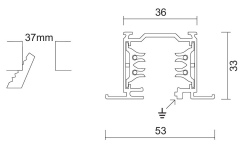

## Light Kit Main incasso 1 metro

Design: Studio Tecnico Ivela

IP 20

Codice prodotto	Colore
7512-10-31	Bianco

### Specifiche generali

Tipologia prodotto	Binari
Tipologia di montaggio	Incasso da soffitto
Luogo di montaggio	Plafone
Descrizione	LKM a incasso è un binario trifase per tre circuiti separati. E' costruito in lega di alluminio estruso. I cavi conduttori in rame sono alloggiati all'interno di profilati estrusi in PVC ad alta resistenza di isolamento.

### Dimensioni e peso

Lunghezza (mm)	1000
Altezza (mm)	33
Larghezza (mm)	53

### Accessori

Codice prodotto	7600-00-31
Nome	Adattatore elettromeccanico 6A, portata 10 Kg.
Lunghezza (mm)	93
Quantità di Imballo	10
Codice prodotto	7558-00-31
Nome	Adattatore elettromeccanico 6A, portata 5kg
Lunghezza (mm)	70
Quantità di Imballo	10
Codice prodotto	7662-10-W31
Nome	Alimentazione destra
Lunghezza (mm)	88.5
Quantità di Imballo	10
Codice prodotto	7662-11-W31
Nome	Alimentazione sinistra
Lunghezza (mm)	88.5
Quantità di Imballo	10
Codice prodotto	7663-10-W31
Nome	Alimentazione centrale e giunto lineare
Lunghezza (mm)	120
Quantità di Imballo	2