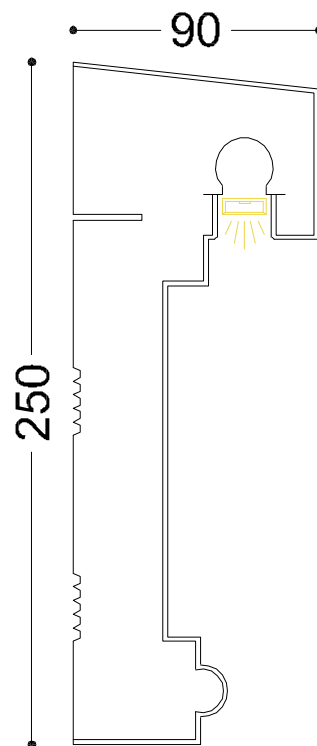

P25090 - 1000mm

incasso marcapiano modulare con taglio di luce

Rivestimento resina fibrata acrilica pitturabile

**P25090**

profilo lineare  
linear profile

1000mm  
39,37in

**P25090**

\*da utilizzare con strip led IP65 direzionata verso il basso e pro ili in alluminio per dissipazione

\*to be used with IP65 led strips (only downlighting) and cooling aluminium profiles

su richiesta: tagli e angoli su misura

special cuts and angles on demand

- materiale/material: EPS
- rivestimento/coat: resina acrilica/acrylic resin