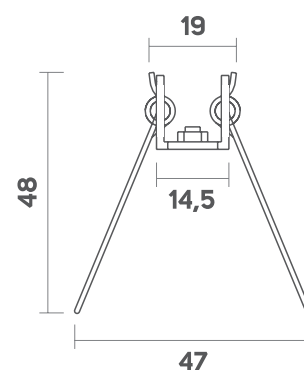

PROLINE ECO 2612

Incasso in battuta

INFORMAZIONI TECNICHE:

Materiale profilo:	Alluminio anodizzato
Finitura:	Allum. - Bianco - Nero
Materiale diffusore:	Policarbonato
Diffusore:	Opale - Trasp.
Contenuto kit:	Profilo + tappi + diffusore + molle di fissaggio in battuta
Ambiente:	Interni
Emissione luce:	Monoemissione
Lunghezze disponibili:	2m - 4m
Grado IP:	IP20

Accessori:

Sezione profilo
misure in mm

Sezione molletta di fissaggio

COMPOSIZIONI PRODOTTO:

CODICE BASE	Copertura	Finitura	Lunghezza
2612ECO-	O (Opale)	00 (Allum.)	L20 (2m)
	T (Trasp.)	01 (Bianca)	L40 (4m)
		02 (Nero)	