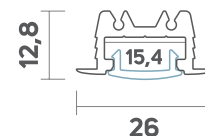

PROLINE ECO 2612

Incasso in battuta

INFORMAZIONI TECNICHE:

Materiale profilo:	Alluminio anodizzato
Finitura:	Allum. - Bianco - Nero
Materiale diffusore:	Policarbonato
Diffusore:	Opale - Trasp.
Contenuto kit:	Profilo + tappi + diffusore + molle di fissaggio in battuta
Ambiente:	Interni
Emissione luce:	Monoemissione
Lunghezze disponibili:	2m - 4m
Grado IP:	IP20

Accessori:

Sezione profilo
misure in mm

Sezione molletta di fissaggio

COMPOSIZIONI PRODOTTO:

CODICE BASE	Copertura	Finitura	Lunghezza
2612ECO-	O (Opale)	00 (Allum.)	L20 (2m)
	T (Trasp.)	01 (Bianca)	L40 (4m)
		02 (Nero)	