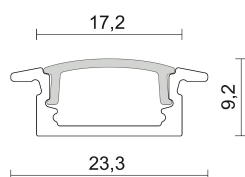

Profilo 39 Recessed

Design:

Codice prodotto	Colore
K7392-R04-4262	Anodizzato, cover opale

Specifiche generali

Tipologia prodotto	Profilo
Tipologia di montaggio	Incasso da parete, soffitto, terra
Luogo di montaggio	Parete/Plafone
Luce per Interni/Esterni	Interni
Descrizione	Profili in lega di alluminio estruso anodizzato o verniciato bianco, ideali per l'installazione di strip led. 4 ganci di fissaggio e 4 tappi di chiusura (2 + 2), sono forniti con il profilo.
Applicazioni	Negozi , Showroom , Hospitality , Abitazioni private

Specifiche fisiche

Quantità ordine minimo	20
Corpo	Lega di alluminio estruso

Dimensioni e peso

Lunghezza (mm)	2000
Altezza (mm)	9.2
Larghezza (mm)	23.3

Accessori

Codice prodotto	84-90390-51
Nome	Kit di ricambio con 4 ganci di fissaggio e 4 tappi di chiusura grigi (2+2)
Finiture	Grigio