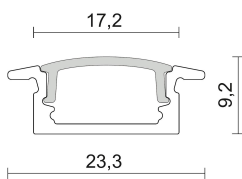

Scheda tecnica

Profilo 39 Recessed

Design:

Codice prodotto

K7392-R04-3162

Colore

Bianco, cover opale

Specifiche generali

Tipologia prodotto	Profilo
Tipologia di montaggio	Incasso da parete, soffitto, terra
Luogo di montaggio	Parete/Plafone
Luce per Interni/Esterni	Interni
Descrizione	Profili in lega di alluminio estruso anodizzato o verniciato bianco, ideali per l'installazione di strip led. 4 ganci di fissaggio e 4 tappi di chiusura (2 + 2), sono forniti con il profilo.
Applicazioni	Negozi , Showroom , Hospitality , Abitazioni private

Specifiche fisiche

Quantità ordine minimo	20
Corpo	Legha di alluminio estruso

Dimensioni e peso

Lunghezza (mm)	2000
Altezza (mm)	9.2
Larghezza (mm)	23.3

Accessori

Codice prodotto	84-90390-31
Nome	Kit di ricambio con 4 ganci di fissaggio e 4 tappi di chiusura bianchi (2+2)
Finiture	Bianco