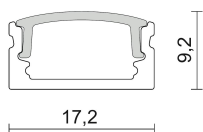

Profilo 38 Surface

Design:

Codice prodotto	Colore
K7382-S04-4262	Anodizzato, cover opale

Specifiche generali

Tipologia prodotto	Profilo
Luogo di montaggio	Parete/Plafone
Luce per Interni/Esterni	Interni
Descrizione	Profili in lega di alluminio estruso, anodizzato o verniciato bianco, ideali per l'installazione di strip led. 4 ganci di fissaggio e 4 tappi di chiusura (2+2) sono forniti con il profilo.
Applicazioni	Negozi , Showroom , Hospitality , Abitazioni private

Specifiche fisiche

Quantità ordine minimo	20
Corpo	Lega di alluminio estruso

Dimensioni e peso

Lunghezza (mm)	2000
Altezza (mm)	9.2
Larghezza (mm)	17.2

Accessori

Codice prodotto	84-90380-51
Nome	Kit di ricambio con 4 ganci di fissaggio e 4 tappi di chiusura grigi (2+2)
Finiture	Grigio