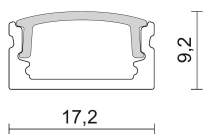

## Profilo 38 Surface

Design:

Codice prodotto	Colore
K7382-S04-3162	Bianco, cover opale

### Specifiche generali

Tipologia prodotto	Profilo
Luogo di montaggio	Parete/Plafone
Luce per Interni/Esterni	Interni
Descrizione	Profili in lega di alluminio estruso, anodizzato o verniciato bianco, ideali per l'installazione di strip led. 4 ganci di fissaggio e 4 tappi di chiusura (2+2) sono forniti con il profilo.
Applicazioni	Negozi , Showroom , Hospitality , Abitazioni private

### Specifiche fisiche

Quantità ordine minimo	20
Corpo	Lega di alluminio estruso

### Dimensioni e peso

Lunghezza (mm)	2000
Altezza (mm)	9.2
Larghezza (mm)	17.2