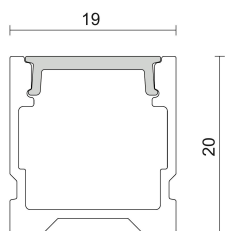

## 43 Surface

Design:

| Codice prodotto | Colore              |
|-----------------|---------------------|
| K7432-04-3162   | Bianco, cover opale |

#### Specifiche generali

|                          |   |
|--------------------------|---|
| Tipologia prodotto       | Profilo   |
| Luogo di montaggio       | Parete/Plafone  |
| Luce per Interni/Esterni | Interni   |
| Descrizione              | Profili in lega di alluminio estruso, anodizzato o verniciato bianco, ideali per l'installazione di strip led. 4 ganci di fissaggio e 4 tappi di chiusura (2+2), sono forniti con il profilo. |
| Applicazioni             | Negozi , Showroom , Hospitality , Abitazioni private  |

#### Specifiche fisiche

|                        |                           |
|------------------------|---------------------------|
| Quantità ordine minimo | 12                        |
| Corpo                  | Lega di alluminio estruso |

#### Dimensioni e peso

|                |      |
|----------------|------|
| Lunghezza (mm) | 2000 |
| Altezza (mm)   | 20   |
| Larghezza (mm) | 19   |