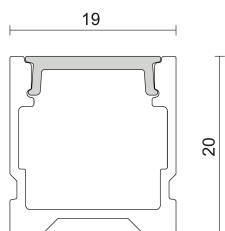

43 Surface

Design:

Codice prodotto	Colore
K7432-04-4262	Anodizzato, cover opale

Specifiche generali

Tipologia prodotto	Profilo
Luogo di montaggio	Parete/Plafone
Luce per Interni/Esterni	Interni
Descrizione	Profili in lega di alluminio estruso, anodizzato o verniciato bianco, ideali per l'installazione di strip led. 4 ganci di fissaggio e 4 tappi di chiusura (2+2), sono forniti con il profilo.
Applicazioni	Negozi , Showroom , Hospitality , Abitazioni private

Specifiche fisiche

Quantità ordine minimo	12
Corpo	Lega di alluminio estruso

Dimensioni e peso

Lunghezza (mm)	2000
Altezza (mm)	20
Larghezza (mm)	19

Accessori

Codice prodotto	84-90430-51
Nome	Kit di ricambio con 4 ganci di fissaggio e 4 tappi di chiusura grigi (2+2)
Finiture	Grigio