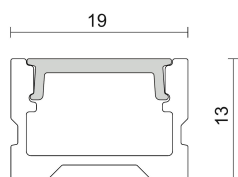

42 Surface Low

Design:

Codice prodotto	Colore
K7422-04-3162	Bianco, cover opale

Specifiche generali

Tipologia prodotto	Profilo
Luogo di montaggio	Parete/Plafone
Luce per Interni/Esterni	Interni
Descrizione	Profili in lega di alluminio estruso, anodizzato o verniciato bianco, ideali per l'installazione di strip led. 4 ganci di fissaggio e 4 tappi di chiusura (2+2), sono forniti con il profilo.
Applicazioni	Negozi , Showroom , Hospitality , Abitazioni private

Specifiche fisiche

Quantità ordine minimo	12
Corpo	Lega di alluminio estruso

Dimensioni e peso

Lunghezza (mm)	2000
Altezza (mm)	13
Larghezza (mm)	19

Accessori

Codice prodotto	84-90420-31
Nome	Kit di ricambio con 4 ganci di fissaggio e 4 tappi di chiusura bianchi (2+2)
Finiture	Bianco