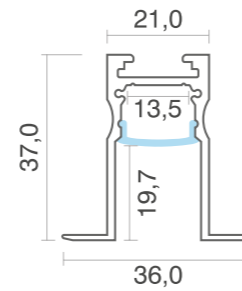

KIT PROFILI / PROFILES KIT

Incasso a battuta  
Recessed Downlight

Luce recessa  
Deeply recessed

PROFILO 3537

INFORMAZIONI PRODOTTO:  
PRODUCT INFORMATION:

Materiale profilo: Material:	Alluminio / Aluminium
Finitura: Finish:	<input checked="" type="checkbox"/> Alluminio anodizzato Anodized aluminium <input type="checkbox"/> Bianco White <input type="checkbox"/> Nero Black
Materiale diffusore: Diffuser material:	Policarbonato / Polycarbonate
Diffusore: Diffuser:	Opale Opal
Contenuto kit: Kit contents:	Profilo+Diffusore+Tappi (1chiuso e 1 aperto)+Molletta Profile+Diffuser+Caps (1 closed and 1 open)+Clip
Ambiente: Ambient:	Interno / Indoor
Emissione luce: Light emission:	Monoemissione / Single emission
Lunghezze disponibili: Available lengths:	1m - 2m
Grado IP: IP grade:	IP20

Unità: mm  
Unit: mm

INSTALLAZIONE / INSTALLATION

**FASE 01**

Praticare una fresatura larga 22mm sul cartongesso.  
Drill a 22mm wide milling on the plasterboard.

**FASE 02**

Fissare la molletta al profilo e i tappi. Aprire le due alette della molletta ed inserirle nel foro da 22mm eseguito precedentemente.  
Fix the clip to the profile and the caps. Open the two flaps of the clip and insert them into the 22mm hole made previously.

**FASE 03**

Inserire il profilo in modo che le alette della molletta si aprano e fissino il profilo.  
Insert the profile so that the flaps of the clip open and secure the profile.

FISSAGGIO / FIXING

**MOLLETTA / CLIP**

Code 14848

COMPOSIZIONE CODICE KIT  
KIT CODE COMPOSITION

<b>COD.BASE</b> BASE CODE:	<b>DIFFUSORE</b> DIFFUSER	<b>FINITURA</b> FINISH	<b>LUNGHEZZA</b> LENGTH
3537-	0 (opale/opal)	00 (alluminio/aluminium) 01 (bianco/white) 02 (nero/black)	L10 (1000mm) L20 (2000mm)