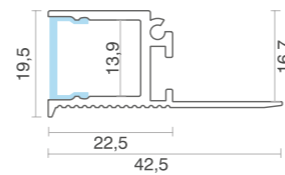

KIT PROFILI / PROFILES KIT

Incasso a raso
Flush recessed

PROFILO 4219

INFORMAZIONI PRODOTTO:
PRODUCT INFORMATION:

Materiale profilo: <i>Material:</i>	Alluminio / Aluminium
Finitura: <i>Finish:</i>	<input checked="" type="checkbox"/> Alluminio anodizzato Anodized aluminum <input type="checkbox"/> Bianco White <input type="checkbox"/> Nero Black
Materiale diffusore: <i>Diffuser material:</i>	Policarbonato / Polycarbonate
Diffusore: <i>Diffuser:</i>	Opale Opal
Contenuto kit: <i>Kit contents:</i>	Profilo+Diffusore+Tappi (1chiuso e 1 aperto) Profile+Diffuser+Caps (1 closed and 1 open)
Ambiente: <i>Ambient:</i>	Interno / Indoor
Emissione luce: <i>Light emission:</i>	Monoemissione / Single emission
Lunghezze disponibili: <i>Available lengths:</i>	1m - 2m
Grado IP: <i>IP grade:</i>	IP20

Unità: mm
Unit: mm

INSTALLAZIONE / INSTALLATION

FASE 01	FASE 02	FASE 03
<p>Non inclusi Not included</p>		
<p>Applicare il profilo facendo aderire l'aletta al cartongesso. Apply the profile by doing adhere the flap to the plasterboard.</p>	<p>Fissare il profilo al cartongesso tramite le apposite viti. Attach the profile to the plasterboard through the special screws.</p>	<p>Stuccare la superficie del cartongesso portandola a raso e verniciare. Grouting the surface of the plasterboard bringing it to satin and paint.</p>

COMPOSIZIONE CODICE KIT
 KIT CODE COMPOSITION

COD.BASE BASE CODE:	DIFFUSORE DIFFUSER	FINITURA FINISH	LUNGHEZZA LENGTH
4219-	0 (opale/opal)	00 (alluminio/aluminium) 01 (bianco/white) 02 (nero/black)	L10 (1000mm) L20 (2000mm)