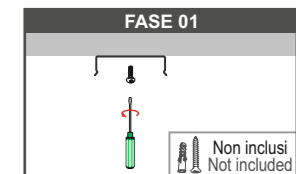

KIT PROFILI / PROFILES KIT

PROFILO 2421

INFORMAZIONI PRODOTTO:
PRODUCT INFORMATION:

Materiale profilo: Material:	Alluminio / Aluminium
Finitura: Finish:	<input checked="" type="checkbox"/> Alluminio anodizzato Anodized aluminium <input type="checkbox"/> Bianco White <input type="checkbox"/> Nero Black
Materiale diffusore: Diffuser material:	Policarbonato / Polycarbonate
Diffusore: Diffuser:	Opale - 30° - 60° - Wall grazer Opal - 30° - 60° - Wall grazer
Contenuto kit: Kit contents:	Profilo+Diffusore+Tappi (1 chiuso e 1 aperto)+Mollette Profile+Diffuser+Caps (1 closed and 1 open)+Clips
Ambiente: Ambient:	Interno / Indoor
Emissione luce: Light emission:	Monoemissione / Single emission
Lunghezze disponibili: Available lengths:	1m - 2m
Grado IP: IP grade:	IP20

INSTALLAZIONE / INSTALLATION

Installazione della staffa mediante le apposite viti in acciaio con tassello. Installing the bracket using the special steel screws with plug.

Allineare la barra alle staffe ed agganciarla a pressione. Align the bar with the brackets and snap it on.

FISSAGGIO / FIXING

Code 14800

COMPOSIZIONE CODICE KIT
KIT CODE COMPOSITION

COD. BASE BASE CODE:	DIFFUSORE DIFFUSER	FINITURA FINISH	LUNGHEZZA LENGTH
2421-	0 (opale/opal)	00 (alluminio/aluminium)	L10 (1000mm)
	3 (30°)	01 (bianco/white)	L20 (2000mm)
	6 (60°)	02 (nero/black)	
	WG (Wall grazer)		