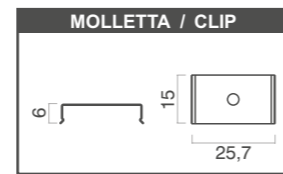

KIT PROFILI / PROFILES KIT

PROFILO 2421

INFORMAZIONI PRODOTTO:
PRODUCT INFORMATION:

Materiale profilo: Material:	Alluminio / Aluminium
Finitura: Finish:	<input checked="" type="checkbox"/> Alluminio anodizzato Anodized aluminium <input type="checkbox"/> Bianco White <input type="checkbox"/> Nero Black
Materiale diffusore: Diffuser material:	Policarbonato / Polycarbonate
Diffusore: Diffuser:	Opale - 30° - 60° - Wall grazer Opal - 30° - 60° - Wall grazer
Contenuto kit: Kit contents:	Profilo+Diffusore+Tappi (1 chiuso e 1 aperto)+Mollette Profile+Diffuser+Caps (1 closed and 1 open)+Clips
Ambiente: Ambient:	Interno / Indoor
Emissione luce: Light emission:	Monoemissione / Single emission
Lunghezze disponibili: Available lengths:	1m - 2m
Grado IP: IP grade:	IP20

INSTALLAZIONE / INSTALLATION

Installazione della staffa mediante le apposite viti in acciaio con tassello. Installing the bracket using the special steel screws with plug.

Allineare la barra alle staffe ed agganciarla a pressione. Align the bar with the brackets and snap it on.

FISSAGGIO / FIXING

Code 14800

COMPOSIZIONE CODICE KIT
KIT CODE COMPOSITION

COD. BASE BASE CODE:	DIFFUSORE DIFFUSER	FINITURA FINISH	LUNGHEZZA LENGTH
2421-	0 (opale/opal)	00 (alluminio/aluminium)	L10 (1000mm)
	3 (30°)	01 (bianco/white)	L20 (2000mm)
	6 (60°)	02 (nero/black)	
	WG (Wall grazer)		