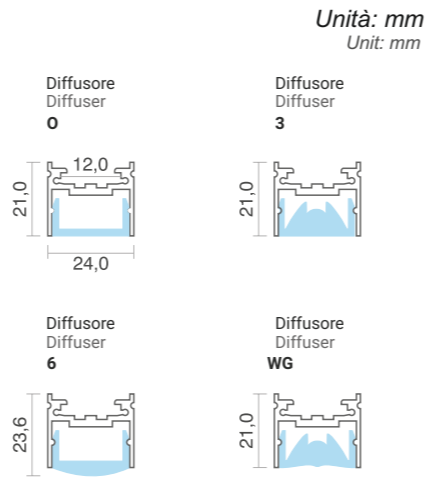

KIT PROFILI / PROFILES KIT

PROFILO 2421

INFORMAZIONI PRODOTTO:
PRODUCT INFORMATION:

Materiale profilo: Material:	Alluminio / Aluminium
Finitura: Finish:	<input checked="" type="checkbox"/> Alluminio anodizzato Anodized aluminium <input type="checkbox"/> Bianco White <input type="checkbox"/> Nero Black
Materiale diffusore: Diffuser material:	Policarbonato / Polycarbonate
Diffusore: Diffuser:	Opale - 30° - 60° - Wall grazer Opal - 30° - 60° - Wall grazer
Contenuto kit: Kit contents:	Profilo+Diffusore+Tappi (1 chiuso e 1 aperto)+Mollette Profile+Diffuser+Caps (1 closed and 1 open)+Clips
Ambiente: Ambient:	Interno / Indoor
Emissione luce: Light emission:	Monoemissione / Single emission
Lunghezze disponibili: Available lengths:	1m - 2m
Grado IP: IP grade:	IP20

INSTALLAZIONE / INSTALLATION

Installazione della staffa mediante le apposite viti in acciaio con tassello. Installing the bracket using the special steel screws with plug.

Allineare la barra alle staffe ed agganciarla a pressione. Align the bar with the brackets and snap it on.

FISSAGGIO / FIXING

Code 14800

COMPOSIZIONE CODICE KIT
KIT CODE COMPOSITION

COD. BASE BASE CODE:	DIFFUSORE DIFFUSER	FINITURA FINISH	LUNGHEZZA LENGTH
2421-	0 (opale/opal)	00 (alluminio/aluminium)	L10 (1000mm)
	3 (30°)	01 (bianco/white)	L20 (2000mm)
	6 (60°)	02 (nero/black)	
	WG (Wall grazer)		