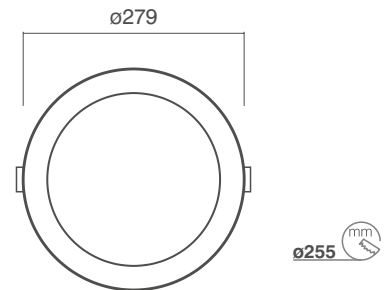

FARETTI / SPOTLIGHT

SAO 279 40W

Ottica 90°
Optics 90°

INFORMAZIONI PRODOTTO:
PRODUCT INFORMATIONS:

Grado IP: <i>IP grade:</i>	IP40
Alimentazione: <i>Voltage supply:</i>	220-240Vac 50/60Hz
Potenza: <i>Power:</i>	40W
Alimentatore: <i>Driver:</i>	Driver SELV (incluso, esterno al corpo lampada) / Included, outside body lamp
Dimmerabile: <i>Dimmable:</i>	NO
CRI:	80
Tolleranza cromatica: <i>Chromatic tolerance:</i>	3SDCM
Vita utile: <i>Lifetime:</i>	L70B10@45.000h
Temperatura operativa: <i>Operating temperature:</i>	-20°C (min) - +45°C (max)
Temperatura di stoccaggio: <i>Stock temperature:</i>	-30°C (min) - +30°C (max)
Rischio fotobiologico: <i>Photobiological risk:</i>	RG0
Emissione della luce: <i>Light emission:</i>	Monoemissione / Single emission
Ambiente d'installazione: <i>Installation environment:</i>	Interno / Indoor
Fissaggio: <i>Fixing:</i>	Incasso fisso / Fixed recessed
Calpestabilità: <i>Walkability:</i>	No / No
Materiale: <i>Material:</i>	PET
Finitura: <i>Finish:</i>	Bianco / White
Classe energetica: <i>Energetic class:</i>	Prodotto contenente una sorgente luminosa di classe <E> (3000K/4000K) Product contained a light source of energy class <E> (3000K/4000K)
Norme: <i>Standards:</i>	IEC 60598-1:2020

Unità: mm
Unit: mm

Configurazione prodotto:
Product configuration:

Codice base <i>Base code</i>	WATT	Colore LED <i>LED color</i>	
S279-	40W (40W)	C (bianco 3000K/White 3000K)	C: 3600 lumen
		N (bianco 4000K/White 4000K)	N: 3880 lumen