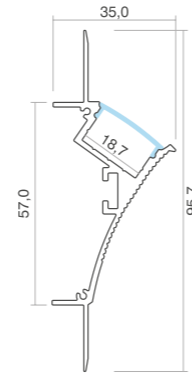

KIT PROFILI / PROFILES KIT

Incasso a raso  
Flush recessed

PROFILO 3596

INFORMAZIONI PRODOTTO:  
PRODUCT INFORMATION:

Materiale profilo: Material:	Alluminio / Aluminium
Finitura: Finish:	<input type="checkbox"/> Alluminio anodizzato Anodized aluminium <input type="checkbox"/> Bianco White <input type="checkbox"/> Nero Black
Materiale diffusore: Diffuser material:	Policarbonato / Polycarbonate
Diffusore: Diffuser:	Opale Opal
Contenuto kit: Kit contents:	Profilo+Diffusore+Tappi (1chiuso e 1 aperto) Profile+Diffuser+Caps (1 closed and 1 open)
Ambiente: Ambient:	Interno / Indoor
Emissione luce: Light emission:	Monoemissione / Single emission
Lunghezze disponibili: Available lengths:	1m - 2m
Grado IP: IP grade:	IP20

Unità: mm  
Unit: mm

INSTALLAZIONE / INSTALLATION

**FASE 01**

Praticare una fresatura larga 57mm sul cartongesso.  
Drill a 57mm wide milling on the plasterboard.

Non inclusi  
Not included

**FASE 02**

Fissare il profilo al cartongesso tramite le apposite viti.  
Attach the profile to the plasterboard through the special screws.

COD.BASE BASE CODE:	DIFFUSORE DIFFUSER	FINITURA FINISH	LUNGHEZZA LENGTH
<b>3596-</b>	<b>0</b> (opale/opal)	<b>00</b> (alluminio/aluminium) <b>01</b> (bianco/white) <b>02</b> (nero/black)	<b>L10</b> (1000mm) <b>L20</b> (2000mm)

OPZIONALE / OPTIONAL

CODICI COMPONENTI SINGOLI / SINGLE COMPONENTS CODES

PROFILO 3596

PROFILO/PROFILE

- 14757-L10 / 14757-L20  
Alluminio L=1m/2m  
Aluminum L=1m/2m
- 14757-01L10 / 14757-01L20  
Bianco L=1m/2m  
White L=1m/2m
- 14757-02L10 / 14757-02L20  
Nero L=1m/2m  
Black L=1m/2m