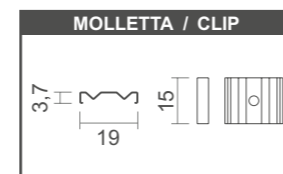

KIT PROFILI / PROFILES KIT

PROFILO 1805 - FLESSIBILE/FLEXIBLE

INFORMAZIONI PRODOTTO:  
PRODUCT INFORMATION:

Materiale profilo: Material:	Alluminio / Aluminium
Finitura: Finish:	<input checked="" type="checkbox"/> Alluminio anodizzato Anodized aluminium <input type="checkbox"/> Bianco White <input type="checkbox"/> Nero Black
Materiale diffusore: Diffuser material:	Policarbonato / Polycarbonate
Diffusore: Diffuser:	Opale / Opal
Contenuto kit: Kit contents:	Profilo+Diffusore+Tappi (1 chiuso e 1 aperto)+Molletta Profile+Diffuser+Caps (1 closed and 1 open)+Clip
Ambiente: Ambient:	Interno / Indoor
Emissione luce: Light emission:	Monoemissione / Single emission
Lunghezze disponibili: Available lengths:	1m - 2m
Grado IP: IP grade:	IP20

Unità: mm  
Unit: mm

INSTALLAZIONE / INSTALLATION

Installazione della staffa mediante le apposite viti in acciaio con tassello.  
Installing the bracket using the special steel screws with plug.

Allineare la barra alle staffe ed agganciarla a pressione.  
Align the bar with the brackets and snap it on.

FISSAGGIO / FIXING

Code 14685

COMPOSIZIONE CODICE KIT  
KIT CODE COMPOSITION

COD.BASE BASE CODE:	DIFFUSORE DIFFUSER	FINITURA FINISH	LUNGHEZZA LENGTH
1805-	0 (opale/opal)	00 (alluminio/aluminium) 01 (bianco/white) 02 (nero/black)	L10 (1000mm) L20 (2000mm)

OPZIONALE / OPTIONAL

10075  
Calamita adesivizzata 15X1,2mm 50m  
Adhesive magnet 15X1,2mm 50m

CODICI COMPONENTI SINGOLI / SINGLE COMPONENTS CODES

PROFILO 1805 - FLESSIBILE/FLEXIBLE

PROFILO/PROFILE

14674-L10 / 14674-L20  
Alluminio L=1m/2m  
Aluminum L=1m/2m  
14674-01L10 / 14674-01L20  
Bianco L=1m/2m  
White L=1m/2m  
14674-02L10 / 14674-02L20  
Nero L=1m/2m  
Black L=1m/2m