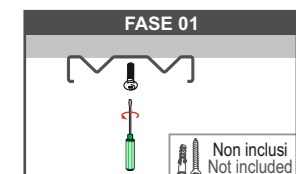

KIT PROFILI / PROFILES KIT

PROFILO 1805 - FLESSIBILE/FLEXIBLE

INFORMAZIONI PRODOTTO:  
PRODUCT INFORMATION:

Materiale profilo: Material:	Alluminio / Aluminium
Finitura: Finish:	<input checked="" type="checkbox"/> Alluminio anodizzato Anodized aluminium <input type="checkbox"/> Bianco White <input type="checkbox"/> Nero Black
Materiale diffusore: Diffuser material:	Policarbonato / Polycarbonate
Diffusore: Diffuser:	Opale / Opal
Contenuto kit: Kit contents:	Profilo+Diffusore+Tappi (1 chiuso e 1 aperto)+Molletta Profile+Diffuser+Caps (1 closed and 1 open)+Clip
Ambiente: Ambient:	Interno / Indoor
Emissione luce: Light emission:	Monoemissione / Single emission
Lunghezze disponibili: Available lengths:	1m - 2m
Grado IP: IP grade:	IP20

Unità: mm  
Unit: mm

INSTALLAZIONE / INSTALLATION

Installazione della staffa mediante le apposite viti in acciaio con tassello.  
Installing the bracket using the special steel screws with plug.

Allineare la barra alle staffe ed agganciarla a pressione.  
Align the bar with the brackets and snap it on.

FISSAGGIO / FIXING

Code 14685

COMPOSIZIONE CODICE KIT  
KIT CODE COMPOSITION

COD.BASE BASE CODE:	DIFFUSORE DIFFUSER	FINITURA FINISH	LUNGHEZZA LENGTH
1805-	0 (opale/opal)	00 (alluminio/aluminium) 01 (bianco/white) 02 (nero/black)	L10 (1000mm) L20 (2000mm)