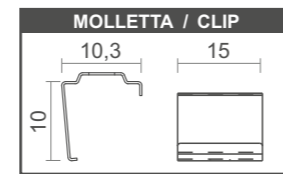

Materiale profilo: Material:	Alluminio / Aluminium
Finitura: Finish:	<input checked="" type="checkbox"/> Alluminio anodizzato Anodized aluminium <input type="checkbox"/> Bianco White <input type="checkbox"/> Nero Black
Materiale diffusore: Diffuser material:	Policarbonato / Polycarbonate
Diffusore: Diffuser:	Opale / Opal
Contenuto kit: Kit contents:	Profilo+Diffusore+Tappi (1 chiuso e 1 aperto)+Molletta Profile+Diffuser+Caps (1 closed and 1 open)+Clip
Ambiente: Ambient:	Interno / Indoor
Emissione luce: Light emission:	Monoemissione / Single emission
Lunghezze disponibili: Available lengths:	1m - 2m
Grado IP: IP grade:	IP20

Unità: mm
Unit: mm

INSTALLAZIONE / INSTALLATION

Installazione delle staffe mediante apposite viti.
Clip installation through the specific screw.

Allineare la barra alle molle. Agganciare il profilo con una leggera pressione.
Align the profile to the clips. Hook the profile with a slight pressure on.

FISSAGGIO / FIXING

Code 14744

COMPOSIZIONE CODICE KIT
KIT CODE COMPOSITION

COD.BASE BASE CODE:	DIFFUSORE DIFFUSER	FINITURA FINISH	LUNGHEZZA LENGTH
1010-	0 (opale/opal)	00 (alluminio/aluminium) 01 (bianco/white) 02 (nero/black)	L10 (1000mm) L20 (2000mm)

OPZIONALE / OPTIONAL

CODICI COMPONENTI SINGOLI / SINGLE COMPONENTS CODES

PROFILO 1010

PROFILO/PROFILE

14721-L10 / 14721-L20
Alluminio L=1m/2m
Aluminum L=1m/2m
14721-01L10 / 14721-01L20
Bianco L=1m/2m
White L=1m/2m
14721-02L10 / 14721-02L20
Nero L=1m/2m
Black L=1m/2m