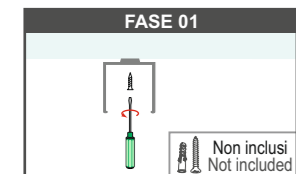

KIT PROFILI / PROFILES KIT

Plafone
Ceiling-wall

Compatibile solo con Micro StripLED 4mm - 180LED/m 11W/m
Compatible only with 4mm Micro StripLED - 180LED/m 11W/m

PROFILO 0808

INFORMAZIONI PRODOTTO:
PRODUCT INFORMATION:

Materiale profilo: Material:	Alluminio / Aluminium
Finitura: Finish:	<input checked="" type="checkbox"/> Alluminio anodizzato Anodized aluminium <input type="checkbox"/> Bianco White <input type="checkbox"/> Nero Black
Materiale diffusore: Diffuser material:	Policarbonato / Polycarbonate
Diffusore: Diffuser:	Opale / Opal
Contenuto kit: Kit contents:	Profilo+Diffusore+Tappi (1 chiuso e 1 aperto)+Molletta Profile+Diffuser+Caps (1 closed and 1 open)+Clip
Ambiente: Ambient:	Interno / Indoor
Emissione luce: Light emission:	Monoemissione / Single emission
Lunghezze disponibili: Available lengths:	1m - 2m
Grado IP: IP grade:	IP20

Unità: mm
Unit: mm

INSTALLAZIONE / INSTALLATION

Installazione delle molle mediante apposite viti.
Clip installation through the specific screw.

Allineare la barra alla molla. Agganciare il profilo con una leggera pressione.
Align the profile to the clips. Hook the profile with a slight pressure on.