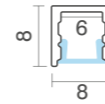

KIT PROFILI / PROFILES KIT

Plafone
Ceiling-wall

Compatibile solo con Micro StripLED 4mm - 180LED/m 11W/m
Compatible only with 4mm Micro StripLED - 180LED/m 11W/m

PROFILO 0808

INFORMAZIONI PRODOTTO:
PRODUCT INFORMATION:

Materiale profilo: Material:	Alluminio / Aluminium
Finitura: Finish:	<input checked="" type="checkbox"/> Alluminio anodizzato Anodized aluminium <input type="checkbox"/> Bianco White <input type="checkbox"/> Nero Black
Materiale diffusore: Diffuser material:	Policarbonato / Polycarbonate
Diffusore: Diffuser:	Opale / Opal
Contenuto kit: Kit contents:	Profilo+Diffusore+Tappi (1 chiuso e 1 aperto)+Molletta Profile+Diffuser+Caps (1 closed and 1 open)+Clip
Ambiente: Ambient:	Interno / Indoor
Emissione luce: Light emission:	Monoemissione / Single emission
Lunghezze disponibili: Available lengths:	1m - 2m
Grado IP: IP grade:	IP20

Unità: mm
Unit: mm

INSTALLAZIONE / INSTALLATION

Installazione delle molle mediante apposite viti.
Clip installation through the specific screw.

Allineare la barra alla molla. Agganciare il profilo con una leggera pressione.
Align the profile to the clips. Hook the profile with a slight pressure on.