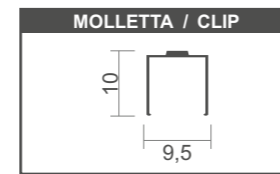

Materiale profilo: Material:	Alluminio / Aluminium
Finitura: Finish:	<input checked="" type="checkbox"/> Alluminio anodizzato Anodized aluminium <input type="checkbox"/> Bianco White <input type="checkbox"/> Nero Black
Materiale diffusore: Diffuser material:	Policarbonato / Polycarbonate
Diffusore: Diffuser:	Opale / Opal
Contenuto kit: Kit contents:	Profilo+Diffusore+Tappi (1 chiuso e 1 aperto)+Molletta Profile+Diffuser+Caps (1 closed and 1 open)+Clip
Ambiente: Ambient:	Interno / Indoor
Emissione luce: Light emission:	Monoemissione / Single emission
Lunghezze disponibili: Available lengths:	1m - 2m
Grado IP: IP grade:	IP20

Unità: mm
Unit: mm

INSTALLAZIONE / INSTALLATION

Installazione delle molle mediante apposite viti.
Clip installation through the specific screw.

Allineare la barra alla molla. Agganciare il profilo con una leggera pressione.
Align the profile to the clips. Hook the profile with a slight pressure on.

FISSAGGIO / FIXING

Code 14777

COMPOSIZIONE CODICE KIT
KIT CODE COMPOSITION

COD.BASE BASE CODE:	DIFFUSORE DIFFUSER	FINITURA FINISH	LUNGHEZZA LENGTH
0808-	0 (opale/opal)	00 (alluminio/aluminium) 01 (bianco/white) 02 (nero/black)	L10 (1000mm) L20 (2000mm)