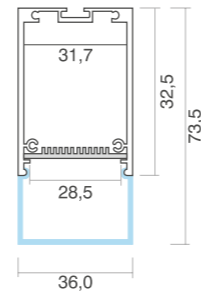

KIT PROFILI / PROFILES KIT

PROFILO 7336 TUTTA LUCE 180°
ALL LIGHT 180°

INFORMAZIONI PRODOTTO:
PRODUCT INFORMATION:

Materiale profilo: Material:	Alluminio / Alluminium
Finitura: Finish:	<input checked="" type="checkbox"/> Alluminio anodizzato / Anodized aluminium <input type="checkbox"/> Bianco / White <input type="checkbox"/> Nero / Black
Materiale diffusore: Diffuser material:	Policarbonato / Polycarbonate
Diffusore: Diffuser:	Opale / Opal
Contenuto kit: Kit contents:	Profilo+Diffusore+Piastra porta LED+Tappi (1 chiuso e 1 aperto) Profile+Diffuser+LED holder plate+Caps (1 closed and 1 open)
Ambiente: Ambient:	Interno / Indoor
Emissione luce: Light emission:	Monoemissione / Single emission
Lunghezze disponibili: Available lengths:	1m - 2m
Grado IP: IP grade:	IP20

Unità: mm
Unit: mm

INSTALLAZIONE / INSTALLATION

FASE 01
Forare il profilo e installarlo alla superficie con apposite viti.
Drill the profile and install it to the surface with appropriate screws.

FASE 02
Rimettere la copertura agganciandola a pressione.
Install the cover hooking on pressure.

COMPOSIZIONE CODICE KIT
KIT CODE COMPOSITION

COD. BASE BASE CODE:	DIFFUSORE DIFFUSER	FINITURA FINISH	LUNGHEZZA LENGTH
7336-	0 (opale/opal)	00 (alluminio/aluminium) 01 (bianco/white) 02 (nero/black)	L10 (1000mm) L20 (2000mm)

CODICI COMPONENTI SINGOLI / SINGLE COMPONENTS CODES

PROFILO 7336

PROFILO/PROFILE

- 14594-L10 / 14594-L20
Alluminio L=1m/2m
- 14594-01L10 / 14594-01L20
Bianco L=1m/2m
- 14594-02L10 / 14594-02L20
Nero L=1m/2m