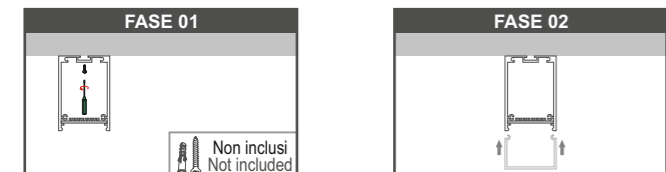

KIT PROFILI / PROFILES KIT

PROFILO 7336 TUTTA LUCE 180°
ALL LIGHT 180°

INFORMAZIONI PRODOTTO:
PRODUCT INFORMATION:

Materiale profilo: Material:	Alluminio / Alluminium
Finitura: Finish:	<input checked="" type="checkbox"/> Alluminio anodizzato / Anodized aluminium <input type="checkbox"/> Bianco / White <input type="checkbox"/> Nero / Black
Materiale diffusore: Diffuser material:	Policarbonato / Polycarbonate
Diffusore: Diffuser:	Opale / Opal
Contenuto kit: Kit contents:	Profilo+Diffusore+Piastra porta LED+Tappi (1 chiuso e 1 aperto) Profile+Diffuser+LED holder plate+Caps (1 closed and 1 open)
Ambiente: Ambient:	Interno / Indoor
Emissione luce: Light emission:	Monoemissione / Single emission
Lunghezze disponibili: Available lengths:	1m - 2m
Grado IP: IP grade:	IP20

Unità: mm
Unit: mm

INSTALLAZIONE / INSTALLATION

FASE 01
Forare il profilo e installarlo alla superficie con apposite viti.
Drill the profile and install it to the surface with appropriate screws.

FASE 02
Rimettere la copertura agganciandola a pressione.
Install the cover hooking on pressure.

COMPOSIZIONE CODICE KIT
KIT CODE COMPOSITION

COD. BASE BASE CODE:	DIFFUSORE DIFFUSER	FINITURA FINISH	LUNGHEZZA LENGTH
7336-	0 (opale/opal)	00 (alluminio/aluminium) 01 (bianco/white) 02 (nero/black)	L10 (1000mm) L20 (2000mm)