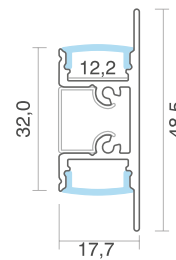

KIT PROFILI / PROFILES KIT

Applique  
Applique

Possibilità doppia StripLED  
Double StripLED option

**PROFILO 4817 - Biemissione/Biemiission**

INFORMAZIONI PRODOTTO:  
PRODUCT INFORMATION:

|  |  |
|--|--|
| Materiale profilo:<br>Material:              | Alluminio / Aluminium  |
| Finitura:<br>Finish:                         | <input checked="" type="checkbox"/> Alluminio anodizzato<br>Anodized aluminium <input type="checkbox"/> Bianco<br>White <input type="checkbox"/> Nero<br>Black |
| Materiale diffusore:<br>Diffuser material:   | Policarbonato / Polycarbonate  |
| Diffusore:<br>Diffuser:                      | Opale - Trasparente<br>Opal - Transparent  |
| Contenuto kit:<br>Kit contents:              | Profilo+2 Diffusori+Tappi (1 chiuso e 1 aperto)+Staffe<br>Profile+2 Diffusers+Caps (1 closed and 1 open)+Brackets  |
| Ambiente:<br>Ambient:                        | Interno / Indoor   |
| Emissione luce:<br>Light emission:           | Biemissione / Biemiission  |
| Lunghezze disponibili:<br>Available lengths: | 1m - 2m  |
| Grado IP:<br>IP grade:                       | IP20   |

Unità: mm  
Unit: mm

INSTALLAZIONE / INSTALLATION

Fissare le staffe alla superficie desiderata con le apposite viti.  
Attach the brackets to the desired surface with the appropriate screws.

Fissare il profilo alle staffe con una leggera pressione.  
Fix the profile to the brackets with onelight pressure.

FISSAGGIO / FIXING

Code 14652

COMPOSIZIONE CODICE KIT  
KIT CODE COMPOSITION

| COD.BASE<br>BASE CODE: | EMISSIONE<br>EMISSION    | DIFFUSORE<br>DIFFUSER                         | FINITURA<br>FINISH   | LUNGHEZZA<br>LENGTH          |
|------------------------|--------------------------|---|--|------------------------------|
| 4817-                  | BE (Biemis./biemiission) | O (opale/opal)<br>T (trasparente/transparent) | 00 (alluminio/aluminium)<br>01 (bianco/white)<br>02 (nero/black) | L10 (1000mm)<br>L20 (2000mm) |