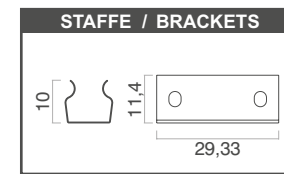

Unità: mm  
Unit: mm

INSTALLAZIONE / INSTALLATION

Fissare le staffe alla superficie desiderata con le apposite viti.  
Attach the brackets to the desired surface with the appropriate screws.

Fissare il profilo alle staffe con una leggera pressione.  
Fix the profile to the brackets with onelight pressure.

FISSAGGIO / FIXING

Code 14652

COMPOSIZIONE CODICE KIT  
KIT CODE COMPOSITION

| COD.BASE<br>BASE CODE: | EMISSIONE<br>EMISSION    | DIFFUSORE<br>DIFFUSER                         | FINITURA<br>FINISH   | LUNGHEZZA<br>LENGTH          |
|------------------------|--------------------------|---|--|------------------------------|
| 4817-                  | BE (Biemis./biemiission) | O (opale/opal)<br>T (trasparente/transparent) | 00 (alluminio/aluminium)<br>01 (bianco/white)<br>02 (nero/black) | L10 (1000mm)<br>L20 (2000mm) |