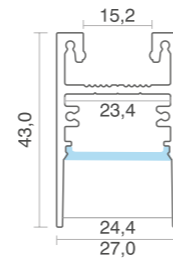

KIT PROFILI / PROFILES KIT

PROFILO 2743 LUCE RECESSA
DEEPLY RECESSED

Plafone
Ceiling-wall
Installazione anche a sospensione.
Installation also in suspension.

UGR<19

INFORMAZIONI PRODOTTO:
PRODUCT INFORMATION:

| | |
|--|--|
| Materiale profilo: Material: | Alluminio / Aluminium |
| Finitura: Finish: | <input checked="" type="checkbox"/> Alluminio anodizzato Anodized aluminium <input type="checkbox"/> Bianco White <input type="checkbox"/> Nero Black |
| Materiale diffusore: Diffuser material: | Policarbonato / Polycarbonate |
| Diffusore: Diffuser: | Opale Opal |
| Contenuto kit: Kit contents: | Profilo+Diffusore+Tappi (1 chiuso e 1 aperto)+Staffe Profile+Diffuser+Caps (1 closed and 1 open)+Brackets |
| Ambiente: Ambient: | Interno / Indoor |
| Emissione luce: Light emission: | Monoemissione / Single emission |
| Lunghezze disponibili: Available lengths: | 1m - 2m - 3m - 4m |
| Grado IP: IP grade: | IP20 |

Unità: mm
Unit: mm

INSTALLAZIONE / INSTALLATION

Installazione della staffa mediante le apposite viti in acciaio con tassello. Installing the bracket using the special steel screws with plug.

Allineare la barra alle staffe ed agganciarla a pressione. Align the bar with the brackets and snap it on.