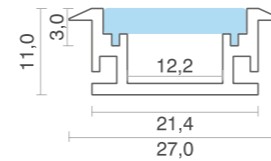

KIT PROFILI / PROFILES KIT

Incasto calpestabile  
Walkable recess

PROFILO 2711

INFORMAZIONI PRODOTTO:  
PRODUCT INFORMATION:

Materiale profilo: Material:	Alluminio / Aluminium		
Finitura: Finish:	<input type="checkbox"/> Alluminio anodizzato Anodized aluminium	<input type="checkbox"/> Bianco White	<input type="checkbox"/> Nero Black
Materiale diffusore: Diffuser material:	Policarbonato / Polycarbonate		
Diffusore: Diffuser:	Opale Opal		
Contenuto kit: Kit contents:	Profilo+Diffusore+Tappi (1chiuso e 1 aperto) Profile+Diffuser+Caps (1 closed and 1 open)		
Ambiente: Ambient:	Interno / Indoor		
Emissione luce: Light emission:	Monoemissione / Single emission		
Lunghezze disponibili: Available lengths:	1m - 2m		
Grado IP: IP grade:	IP20		

Unità: mm  
Unit: mm

INSTALLAZIONE / INSTALLATION

**FASE 01**

Praticare uno scavo nel cemento di 29mmxH26mm.  
Make an excavation in the concrete 29mmxH26mm.

**FASE 02**

Installare la cassaforma nel terreno.  
Install the formwork in the ground.

OPZIONALE / OPTIONAL

**10966**  
Cassaforma per muratura L=1998mm  
Formwork for masonry L=1998mm

CODICI COMPONENTI SINGOLI / SINGLE COMPONENTS CODES

PROFILO 2711

PROFILO/PROFILE

- 14543-L10 / 14543-L20**  
Alluminio L=1m/2m  
Aluminum L=1m/2m
- 14543-01L10 / 14543-01L20**  
Bianco L=1m/2m  
White L=1m/2m
- 14543-02L10 / 14543-02L20**  
Nero L=1m/2m  
Black L=1m/2m