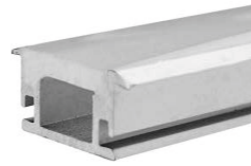

KIT PROFILI / PROFILES KIT

Incasto calpestabile  
Walkable recess

PROFILO 2711

INFORMAZIONI PRODOTTO:  
PRODUCT INFORMATION:

Materiale profilo: Material:	Alluminio / Aluminium		
Finitura: Finish:	<input type="checkbox"/> Alluminio anodizzato Anodized aluminium	<input type="checkbox"/> Bianco White	<input type="checkbox"/> Nero Black
Materiale diffusore: Diffuser material:	Policarbonato / Polycarbonate		
Diffusore: Diffuser:	Opale Opal		
Contenuto kit: Kit contents:	Profilo+Diffusore+Tappi (1chiuso e 1 aperto) Profile+Diffuser+Caps (1 closed and 1 open)		
Ambiente: Ambient:	Interno / Indoor		
Emissione luce: Light emission:	Monoemissione / Single emission		
Lunghezze disponibili: Available lengths:	1m - 2m		
Grado IP: IP grade:	IP20		

Unità: mm  
Unit: mm

INSTALLAZIONE / INSTALLATION

**FASE 01**

Praticare uno scavo nel cemento di 29mmxH26mm.  
Make an excavation in the concrete 29mmxH26mm.

**FASE 02**

Installare la cassaforma nel terreno.  
Install the formwork in the ground.

**FASE 03**

Installare il profilo e cementare.  
Install the profile and cement.

FISSAGGIO / FIXING

**CASSAFORMA / FORMWORK**

Code **10966**

COMPOSIZIONE CODICE KIT  
KIT CODE COMPOSITION

COD.BASE BASE CODE:	DIFFUSORE DIFFUSER	FINITURA FINISH	LUNGHEZZA LENGTH
<b>2711-</b>	<b>0</b> (opale/opal)	<b>00</b> (alluminio/aluminium) <b>01</b> (bianco/white) <b>02</b> (nero/black)	<b>L10</b> (1000mm) <b>L20</b> (2000mm)

OPZIONALE / OPTIONAL

**10966**  
Cassaforma per muratura L=1998mm  
Formwork for masonry L=1998mm

CODICI COMPONENTI SINGOLI / SINGLE COMPONENTS CODES

PROFILO 2711

PROFILO/PROFILE

- 14543-L10 / 14543-L20**  
Alluminio L=1m/2m  
Aluminum L=1m/2m
- 14543-01L10 / 14543-01L20**  
Bianco L=1m/2m  
White L=1m/2m
- 14543-02L10 / 14543-02L20**  
Nero L=1m/2m  
Black L=1m/2m