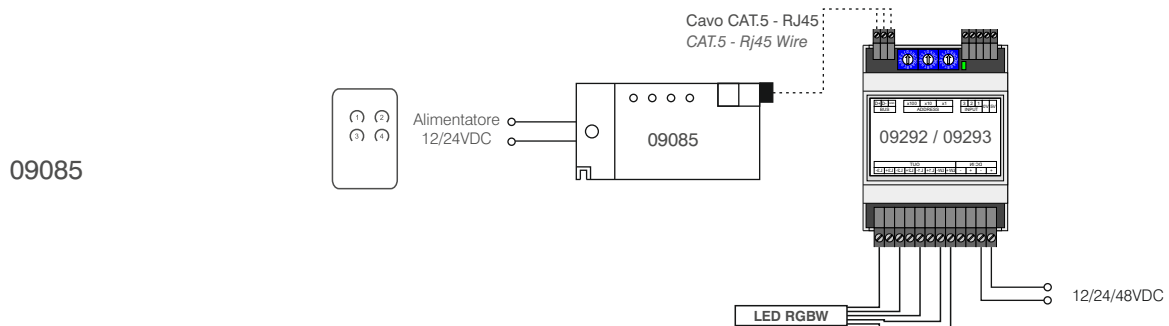

Schede di collegamento:

Wiring diagram:

Funzionamento:

Operation:

Pulsante 1 colori fissi - Sabbia - Crema - Pesca - Verde pastello - Verde caraibico - Verde mare - Blu pastello - Blu chiaro - Turchese - Lavanda chiaro - Lavanda - Ametista - Rosa chiaro - Rosa pastello - Rosso - Verde - Blu - Ciano - Giallo - Magenta - Bianco	Pulsante 2 sequenza RGB - Arcobaleno lento - Arcobaleno medio - Arcobaleno veloce - Arcob. freddo lento - Arcob. freddo medio - Arcob. freddo veloce - Arcob. caldo lento - Arcob. caldo medio - Arcob. caldo veloce - Gradazione lenta - Gradazione media - Gradazione veloce	Pulsante 3 livelli di bianco - Bianco 100% - Bianco 90% - Bianco 80% - Bianco 70% - Bianco 60% - Bianco 50% - Bianco 40% - Bianco 30% - Bianco 20% - Bianco 10%	Pulsante 4 ON/OFF ON/OFF	Push 1 fixed colors - sand - creme - peach - pastel green - Caribbean-green - see green - pastel blue - light blue - turquoise - lavender, bright - lavender - Amethyst - light pink - pastel pink - red - green - blue - cyan - yellow - magenta - white	Pulsante 2 sequenza RGB - slow rainbow - medium rainbow - fast rainbow - slow rainbow cool - medium rainbow cool - speed rainbow cool - slow rainbow warm - medium rainbow warm - speed rainbow warm - slow gradation - medium gradation - speed gradation	Push 3 white level - White 100% - White 90% - White 80% - White 70% - White 60% - White 50% - White 40% - White 30% - White 20% - White 10%	Push 4 ON/OFF ON/OFF