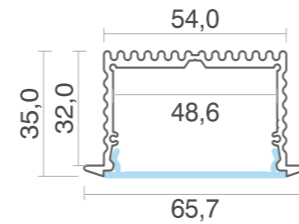

KIT PROFILI / PROFILES KIT

Incasso a battuta
Recessed Downlight

PROFILO 6635

INFORMAZIONI PRODOTTO:
PRODUCT INFORMATION:

Materiale profilo: Material:	Alluminio / Aluminium
Finitura: Finish:	<input checked="" type="checkbox"/> Alluminio anodizzato / Anodized aluminium <input type="checkbox"/> Bianco / White <input type="checkbox"/> Nero / Black
Materiale diffusore: Diffuser material:	Policarbonato / Polycarbonate
Diffusore: Diffuser:	Opale / Trasparente / Prismatico Opal / Transparent / Prismatic
Contenuto kit: Kit contents:	Profilo+Diffusore+Tappi (1chiuso e 1 aperto)+Molletta Profile+Diffuser+Caps (1 closed and 1 open)+Clip
Ambiente: Ambient:	Interno / Indoor
Emissione luce: Light emission:	Monoemissione / Single emission
Lunghezze disponibili: Available lengths:	1m - 2m - 3m - 4m
Grado IP: IP grade:	IP20

Unità: mm
Unit: mm

INSTALLAZIONE / INSTALLATION

FASE 01

Praticare una fresatura larga 55mm sul cartongesso.
Drill a 55mm wide milling on the plasterboard.

FASE 02

Fissare la molletta al profilo e i tappi. Aprire le due alette della molletta ed inserirle nel foro da 55mm eseguito precedentemente.
Fix the clip to the profile and the caps. Open the two flaps of the clip and insert them into the 55mm hole made previously.

FASE 03

Inserire il profilo in modo che le alette della molletta si aprano e fissino il profilo.
Insert the profile so that the fins of the clip open and secure the profile.

FISSAGGIO / FIXING

Code 14348

COMPOSIZIONE CODICE KIT
KIT CODE COMPOSITION

COD.BASE BASE CODE:	DIFFUSORE DIFFUSER	FINITURA FINISH	LUNGHEZZA LENGTH
6635-	O (opale/opal) T (trasparente/transparent) *P (prismatizzato UGR19/prismatic)	00 (alluminio/aluminium) 01 (bianco/white) 02 (nero/black)	*L10 (1000mm) *L20 (2000mm) L30 (3000mm) L40 (4000mm)