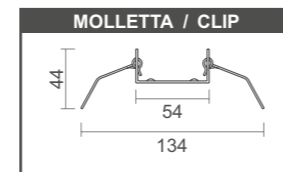

KIT PROFILI / PROFILES KIT

Incasso a battuta
Recessed Downlight

PROFILO 6635

INFORMAZIONI PRODOTTO:
PRODUCT INFORMATION:

Materiale profilo: Material:	Alluminio / Aluminium
Finitura: Finish:	<input checked="" type="checkbox"/> Alluminio anodizzato / Anodized aluminium <input type="checkbox"/> Bianco / White <input type="checkbox"/> Nero / Black
Materiale diffusore: Diffuser material:	Policarbonato / Polycarbonate
Diffusore: Diffuser:	Opale / Trasparente / Prismatico Opal / Transparent / Prismatic
Contenuto kit: Kit contents:	Profilo+Diffusore+Tappi (1chiuso e 1 aperto)+Molletta Profile+Diffuser+Caps (1 closed and 1 open)+Clip
Ambiente: Ambient:	Interno / Indoor
Emissione luce: Light emission:	Monoemissione / Single emission
Lunghezze disponibili: Available lengths:	1m - 2m - 3m - 4m
Grado IP: IP grade:	IP20

Unità: mm
Unit: mm

INSTALLAZIONE / INSTALLATION

FASE 01

Praticare una fresatura larga 55mm sul cartongesso.
Drill a 55mm wide milling on the plasterboard.

FASE 02

Fissare la molletta al profilo e i tappi. Aprire le due alette della molletta ed inserirle nel foro da 55mm eseguito precedentemente.
Fix the clip to the profile and the caps. Open the two flaps of the clip and insert them into the 55mm hole made previously.

FASE 03

Inserire il profilo in modo che le alette della molletta si aprano e fissino il profilo.
Insert the profile so that the fins of the clip open and secure the profile.

FISSAGGIO / FIXING

Code 14348

COMPOSIZIONE CODICE KIT
KIT CODE COMPOSITION

COD.BASE BASE CODE:	DIFFUSORE DIFFUSER	FINITURA FINISH	LUNGHEZZA LENGTH
6635-	O (opale/opal) T (trasparente/transparent) *P (prismatizzato UGR19/prismatic)	00 (alluminio/aluminium) 01 (bianco/white) 02 (nero/black)	*L10 (1000mm) *L20 (2000mm) L30 (3000mm) L40 (4000mm)