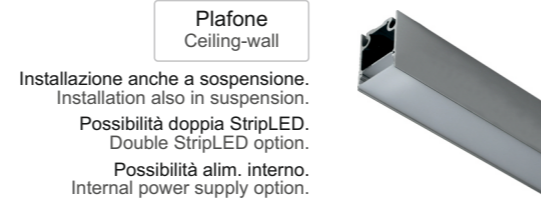

KIT PROFILI / PROFILES KIT

PROFILO 3546

INFORMAZIONI PRODOTTO:  
PRODUCT INFORMATION:

Materiale profilo: Material:	Alluminio / Aluminium
Finitura: Finish:	<input checked="" type="checkbox"/> Alluminio anodizzato / Anodized aluminum <input type="checkbox"/> Bianco / White <input type="checkbox"/> Nero / Black
Materiale diffusore: Diffuser material:	Policarbonato / Polycarbonate
Diffusore: Diffuser:	Opale - Trasparente - Prismatico UGR19 Opal - Transparent - Prismatic UGR19
Contenuto kit: Kit contents:	Profilo+Diffusore+Tappi (1 chiuso e 1 aperto)+Dissipatore+Mollette Profile+Diffuser+Caps (1 closed and 1 open)+Dissipator+Clips
Ambiente: Ambient:	Interno / Indoor
Emissione luce: Light emission:	Monoemissione / Single emission
Lunghezze disponibili: Available lengths:	1m - 2m - 3m - 4m
Grado IP: IP grade:	IP20

Unità: mm  
Unit: mm

INSTALLAZIONE / INSTALLATION

Installazione della staffa mediante le apposite viti in acciaio con tassello.  
Installing the bracket using the special steel screws with plug.

Allineare la barra alle staffe ed agganciarla a pressione.  
Align the bar with the brackets and snap it on.