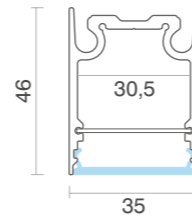

KIT PROFILI / PROFILES KIT

PROFILO 3546

INFORMAZIONI PRODOTTO:  
PRODUCT INFORMATION:

Materiale profilo: Material:	Alluminio / Aluminium
Finitura: Finish:	<input checked="" type="checkbox"/> Alluminio anodizzato / Anodized aluminum <input type="checkbox"/> Bianco / White <input type="checkbox"/> Nero / Black
Materiale diffusore: Diffuser material:	Policarbonato / Polycarbonate
Diffusore: Diffuser:	Opale - Trasparente - Prismatico UGR19 Opal - Transparent - Prismatic UGR19
Contenuto kit: Kit contents:	Profilo+Diffusore+Tappi (1 chiuso e 1 aperto)+Dissipatore+Mollette Profile+Diffuser+Caps (1 closed and 1 open)+Dissipator+Clips
Ambiente: Ambient:	Interno / Indoor
Emissione luce: Light emission:	Monoemissione / Single emission
Lunghezze disponibili: Available lengths:	1m - 2m - 3m - 4m
Grado IP: IP grade:	IP20

Unità: mm  
Unit: mm

INSTALLAZIONE / INSTALLATION

Installazione della staffa mediante le apposite viti in acciaio con tassello.  
Installing the bracket using the special steel screws with plug.

Allineare la barra alle staffe ed agganciarla a pressione.  
Align the bar with the brackets and snap it on.

FISSAGGIO / FIXING

Code 14043

COMPOSIZIONE CODICE KIT  
KIT CODE COMPOSITION

COD.BASE BASE CODE:	DIFFUSORE DIFFUSER	FINITURA FINISH	LUNGHEZZA LENGTH
3546-	O (opale/opal) T (trasparente/transparent) P (prismatizzato UGR19/prismatic)	00 (alluminio/aluminium) 01 (bianco/white) 02 (nero/black)	L10 (1000mm) L20 (2000mm) L30 (3000mm) L40 (4000mm)