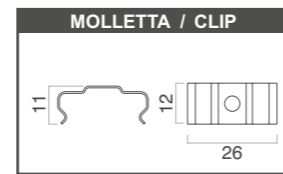

KIT PROFILI / PROFILES KIT

PROFILO 3546

INFORMAZIONI PRODOTTO:  
PRODUCT INFORMATION:

Materiale profilo: Material:	Alluminio / Aluminium
Finitura: Finish:	<input checked="" type="checkbox"/> Alluminio anodizzato / Anodized aluminum <input type="checkbox"/> Bianco / White <input type="checkbox"/> Nero / Black
Materiale diffusore: Diffuser material:	Policarbonato / Polycarbonate
Diffusore: Diffuser:	Opale - Trasparente - Prismatico UGR19 Opal - Transparent - Prismatic UGR19
Contenuto kit: Kit contents:	Profilo+Diffusore+Tappi (1 chiuso e 1 aperto)+Dissipatore+Mollette Profile+Diffuser+Caps (1 closed and 1 open)+Dissipator+Clips
Ambiente: Ambient:	Interno / Indoor
Emissione luce: Light emission:	Monoemissione / Single emission
Lunghezze disponibili: Available lengths:	1m - 2m - 3m - 4m
Grado IP: IP grade:	IP20

Unità: mm  
Unit: mm

INSTALLAZIONE / INSTALLATION

Installazione della staffa mediante le apposite viti in acciaio con tassello.  
Installing the bracket using the special steel screws with plug.

Allineare la barra alle staffe ed agganciarla a pressione.  
Align the bar with the brackets and snap it on.

FISSAGGIO / FIXING

Code 14043

COMPOSIZIONE CODICE KIT  
KIT CODE COMPOSITION

COD.BASE BASE CODE:	DIFFUSORE DIFFUSER	FINITURA FINISH	LUNGHEZZA LENGTH
3546-	O (opale/opal) T (trasparente/transparent) P (prismatizzato UGR19/prismatic)	00 (alluminio/aluminium) 01 (bianco/white) 02 (nero/black)	L10 (1000mm) L20 (2000mm) L30 (3000mm) L40 (4000mm)