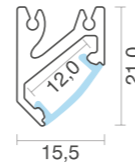

KIT PROFILI / PROFILES KIT

Angolare  
Angular

PROFILO 2115

INFORMAZIONI PRODOTTO:  
PRODUCT INFORMATION:

Materiale profilo: Material:	Alluminio / Aluminium
Finitura: Finish:	<input checked="" type="checkbox"/> Alluminio anodizzato Anodized aluminium <input type="checkbox"/> Bianco White <input type="checkbox"/> Nero Black
Materiale diffusore: Diffuser material:	Policarbonato / Polycarbonate
Diffusore: Diffuser:	Opale - Trasparente - Satinato Opal - Transparent - Satin
Contenuto kit: Kit contents:	Profilo+Diffusore+Tappi (1 chiuso e 1 aperto)+Mollette Profile+Diffuser+Caps (1 closed and 1 open)+Clips
Ambiente: Ambient:	Interno / Indoor
Emissione luce: Light emission:	Monoemissione / Single emission
Lunghezze disponibili: Available lengths:	1m - 2m - 3m - 4m
Grado IP: IP grade:	IP20

Unità: mm  
Unit: mm

INSTALLAZIONE / INSTALLATION

Installazione delle staffe mediante apposite viti.  
Clip installation through the specific screw.

Allineare la barra alle molle. Agganciare il profilo con una leggera pressione.  
Align the profile to the clips. Hook the profile with a slight pressure on.

FISSAGGIO / FIXING

Code 14185

COMPOSIZIONE CODICE KIT  
KIT CODE COMPOSITION

COD.BASE BASE CODE:	DIFFUSORE DIFFUSER	FINITURA FINISH	LUNGHEZZA LENGTH
2115-	O (opale/opal) T (trasparente/transparent) S (satinato/satin)	00 (alluminio/aluminium) 01 (bianco/white) 02 (nero/black)	L10 (1000mm) L20 (2000mm) L30 (3000mm) L40 (4000mm)