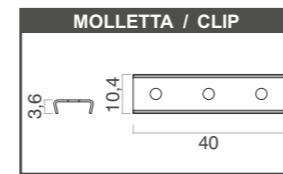

Unità: mm  
Unit: mm

INSTALLAZIONE / INSTALLATION

Installazione delle staffe mediante apposite viti.  
Clip installation through the specific screw.

Allineare la barra alle molle. Agganciare il profilo con una leggera pressione.  
Align the profile to the clips. Hook the profile with a slight pressure on.

FISSAGGIO / FIXING

Code 14185

COMPOSIZIONE CODICE KIT  
KIT CODE COMPOSITION

COD.BASE BASE CODE:	DIFFUSORE DIFFUSER	FINITURA FINISH	LUNGHEZZA LENGTH
2115-	O (opale/opal) T (trasparente/transparent) S (satinato/satin)	00 (alluminio/aluminium) 01 (bianco/white) 02 (nero/black)	L10 (1000mm) L20 (2000mm) L30 (3000mm) L40 (4000mm)