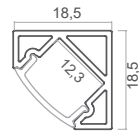

### 10 W / 16.5W

Prof. 42

**Plafone**  
Ceiling-wall

Prof. 40

**Angolare**  
Angular

Prof. 39

**Incasso battuta**  
Recessed with trim