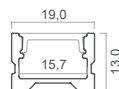

### 10 W / 16.5W

Prof. 38

**Plafone**  
Ceiling-wall

Prof. 43

**Plafone**  
Ceiling-wall

Prof. 42

**Plafone**  
Ceiling-wall

Prof. 40