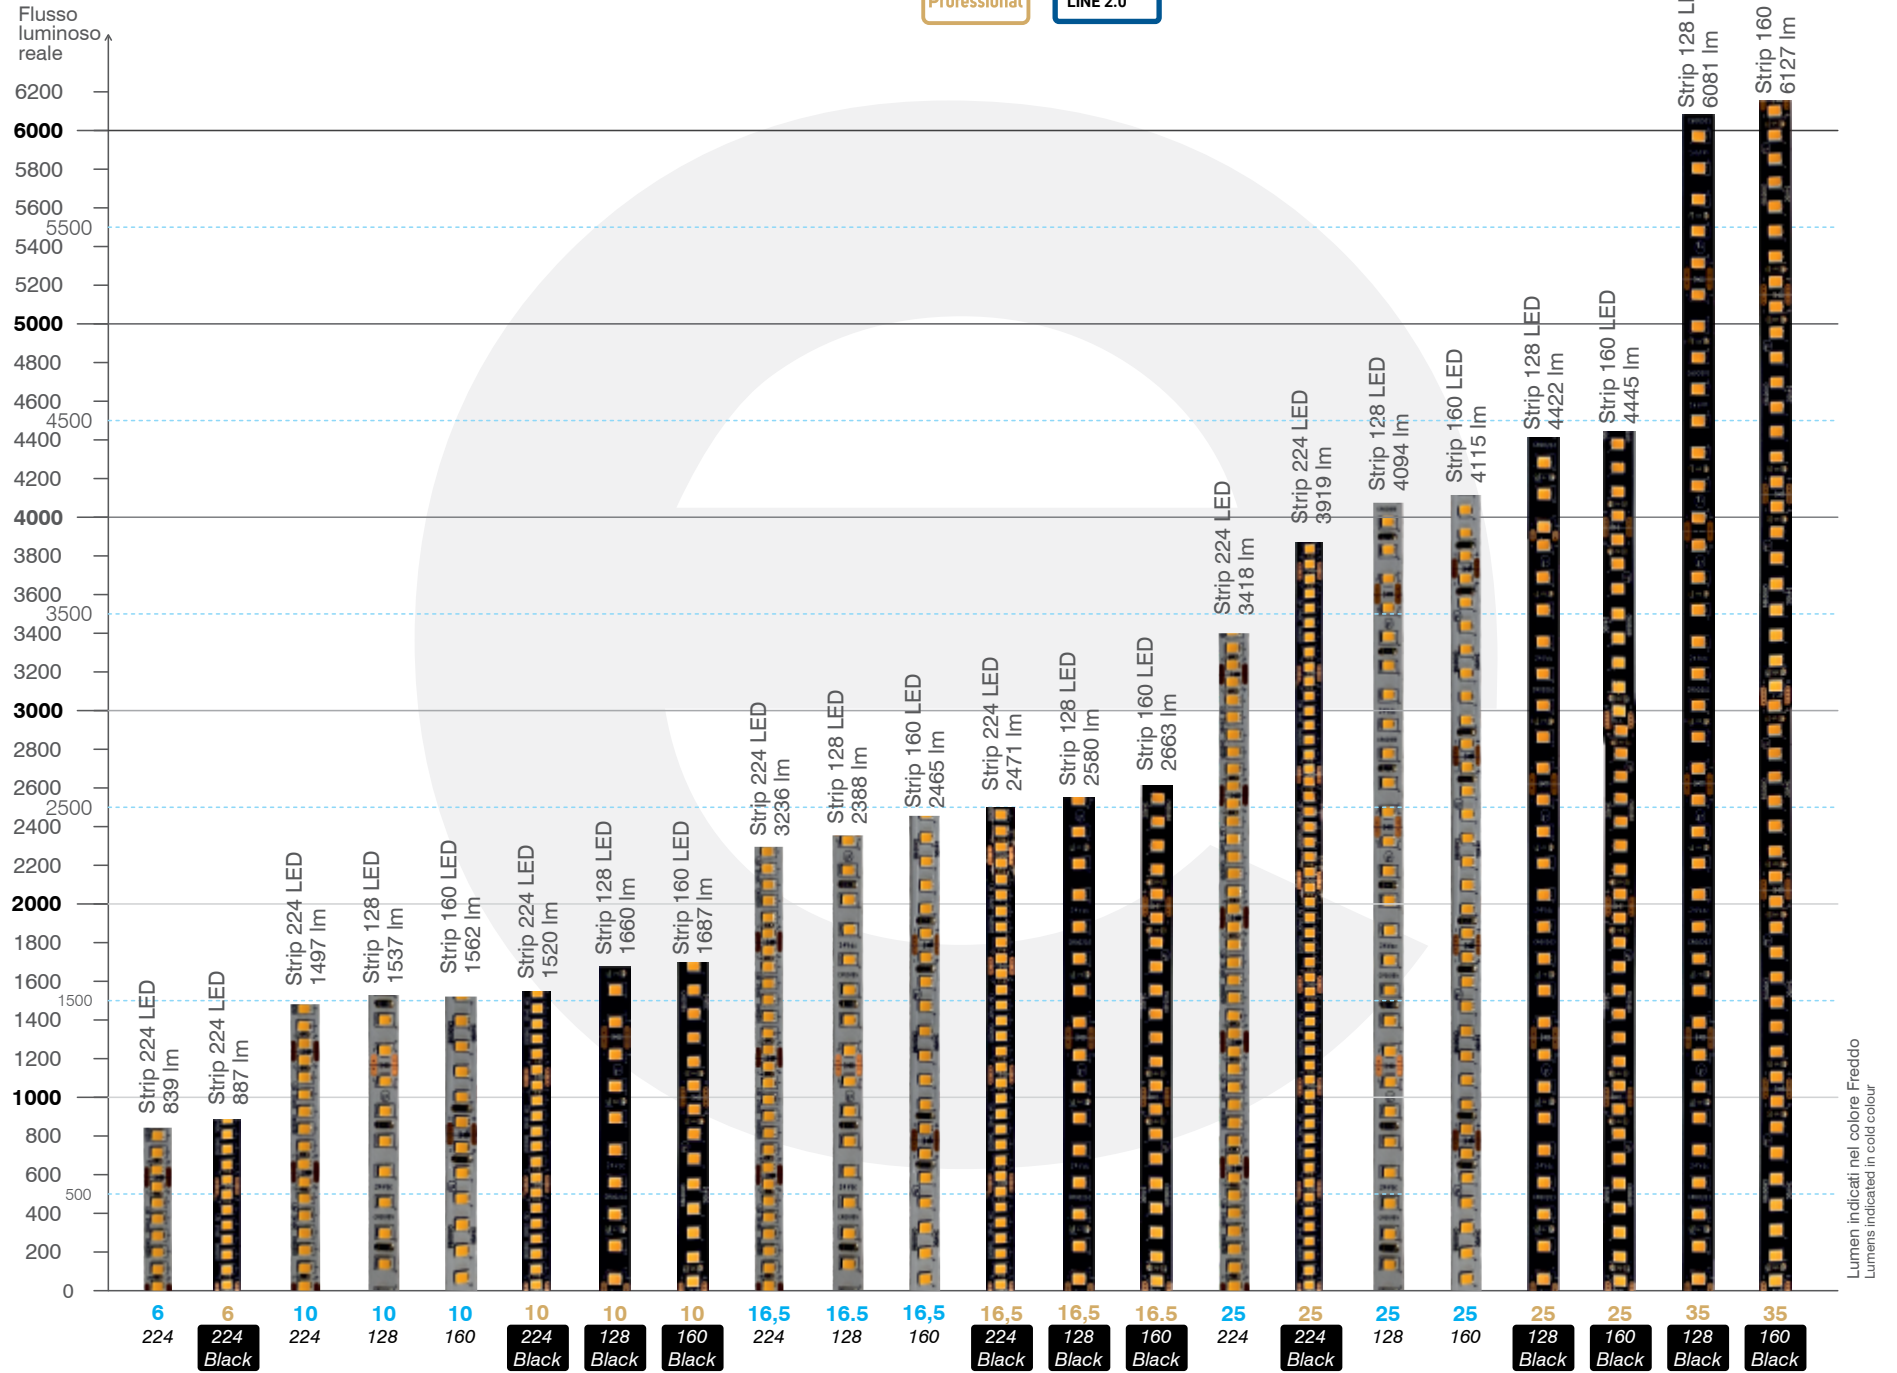

INDICE STRIP LED

STRIP LED INDEX

Disponibili versioni:
Versions available

Lumen indicati nel colore Freddo
Lumens indicated in cold colour