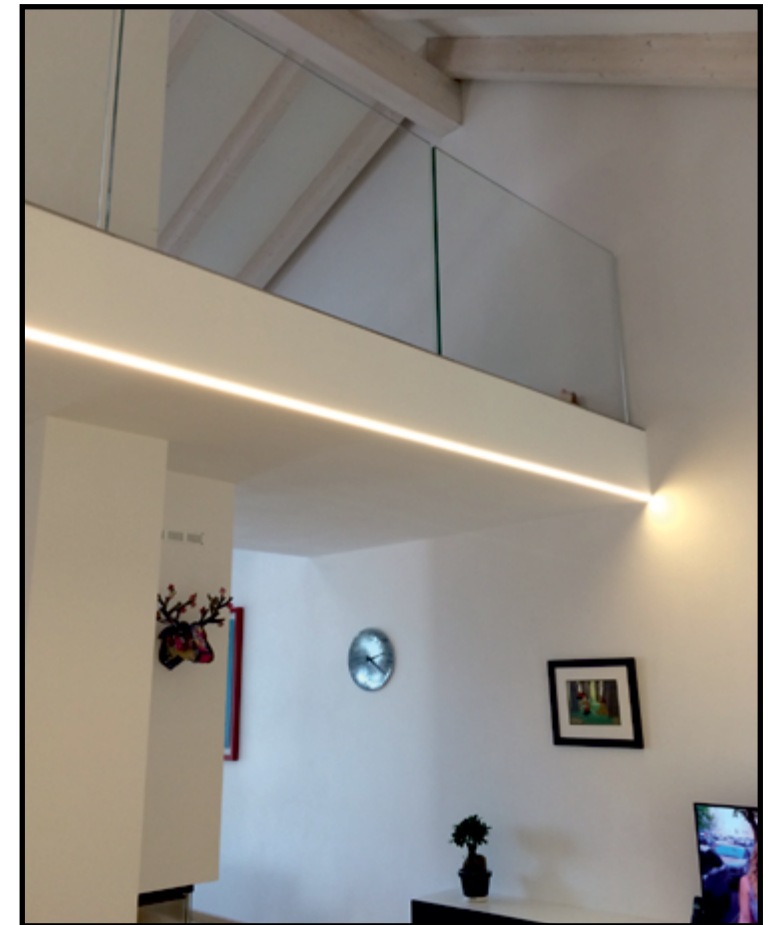

### 25 W

**Profili consigliati per installazione delle strip a plafone, negli angoli, ad incasso a battuta e a raso.**

Recommended profiles for installing LED strips on ceilings, in corners, recessed and flush-mounted.