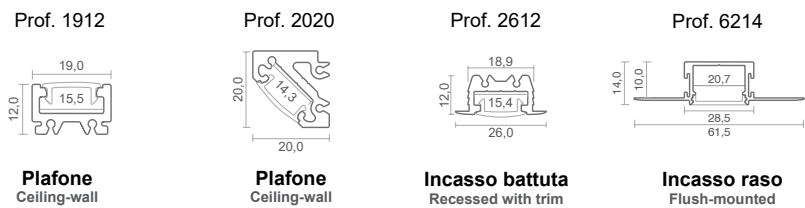

PROFILI CONSIGLIATI

Suggested profiles:

10 W / 16.5W

25 W

Profili consigliati per installazione delle strip a plafone, negli angoli, ad incasso a battuta e a raso.

Recommended profiles for installing LED strips on ceilings, in corners, recessed and flush-mounted.