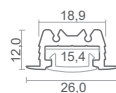

### 25 W / 35 W

Prof. 1912

**Plafone**  
Ceiling-wall

Prof. 2020

**Plafone**  
Ceiling-wall

Prof. 2612

**Incasso battuta**  
Recessed with trim

**Profili consigliati per installazione delle strip a plafone, negli angoli e ad incasso a battuta.**