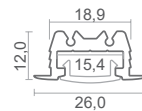

### 25 W

Prof. 1912

**Plafone**  
Ceiling-wall

Prof. 2020

**Angolare**  
Angular

Prof. 2612

**Incasso battuta**  
Recessed with trim

**Profili consigliati per installazione delle strip a plafone, negli angoli e ad incasso a battuta.**