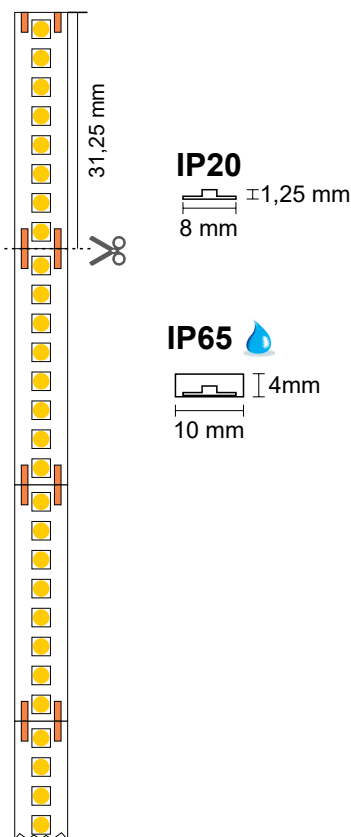

White

Business 2.0 Line 224 LED/m

Fino a 3418 lm/m reali
Up to 3418 lm/m real

5m StripLED 24 Vdc

Cod. IP20	Cod. IP65	CCT	Lumen real	Watt	CRI	R9
06844	06846	2700K	754	6	90	50
06848	06850	3000K	788			
06852	06854	4000K	839			
06856	06858	6500K	839			
06860	06862	2700K	1292	10	90	50
06864	06866	3000K	1349			
06868	06870	4000K	1437			
06872	06874	6500K	1497			
06876	06878	2700K	2100	16,5	90	50
06880	06882	3000K	2195			
06884	06886	4000K	2336			
06888	06890	6500K	2336			
06892		2700K	3073	25	90	50
06894		3000K	3210			
06896		4000K	3418			
06898		5700K	3418			

Alimentatore IP20 consigliato per:
Recommended driver IP20 for:

	5 m	10 m
	AL00254	AL00255
	AL00254	AL00252
	07260	AL00251
	07145	AL00251