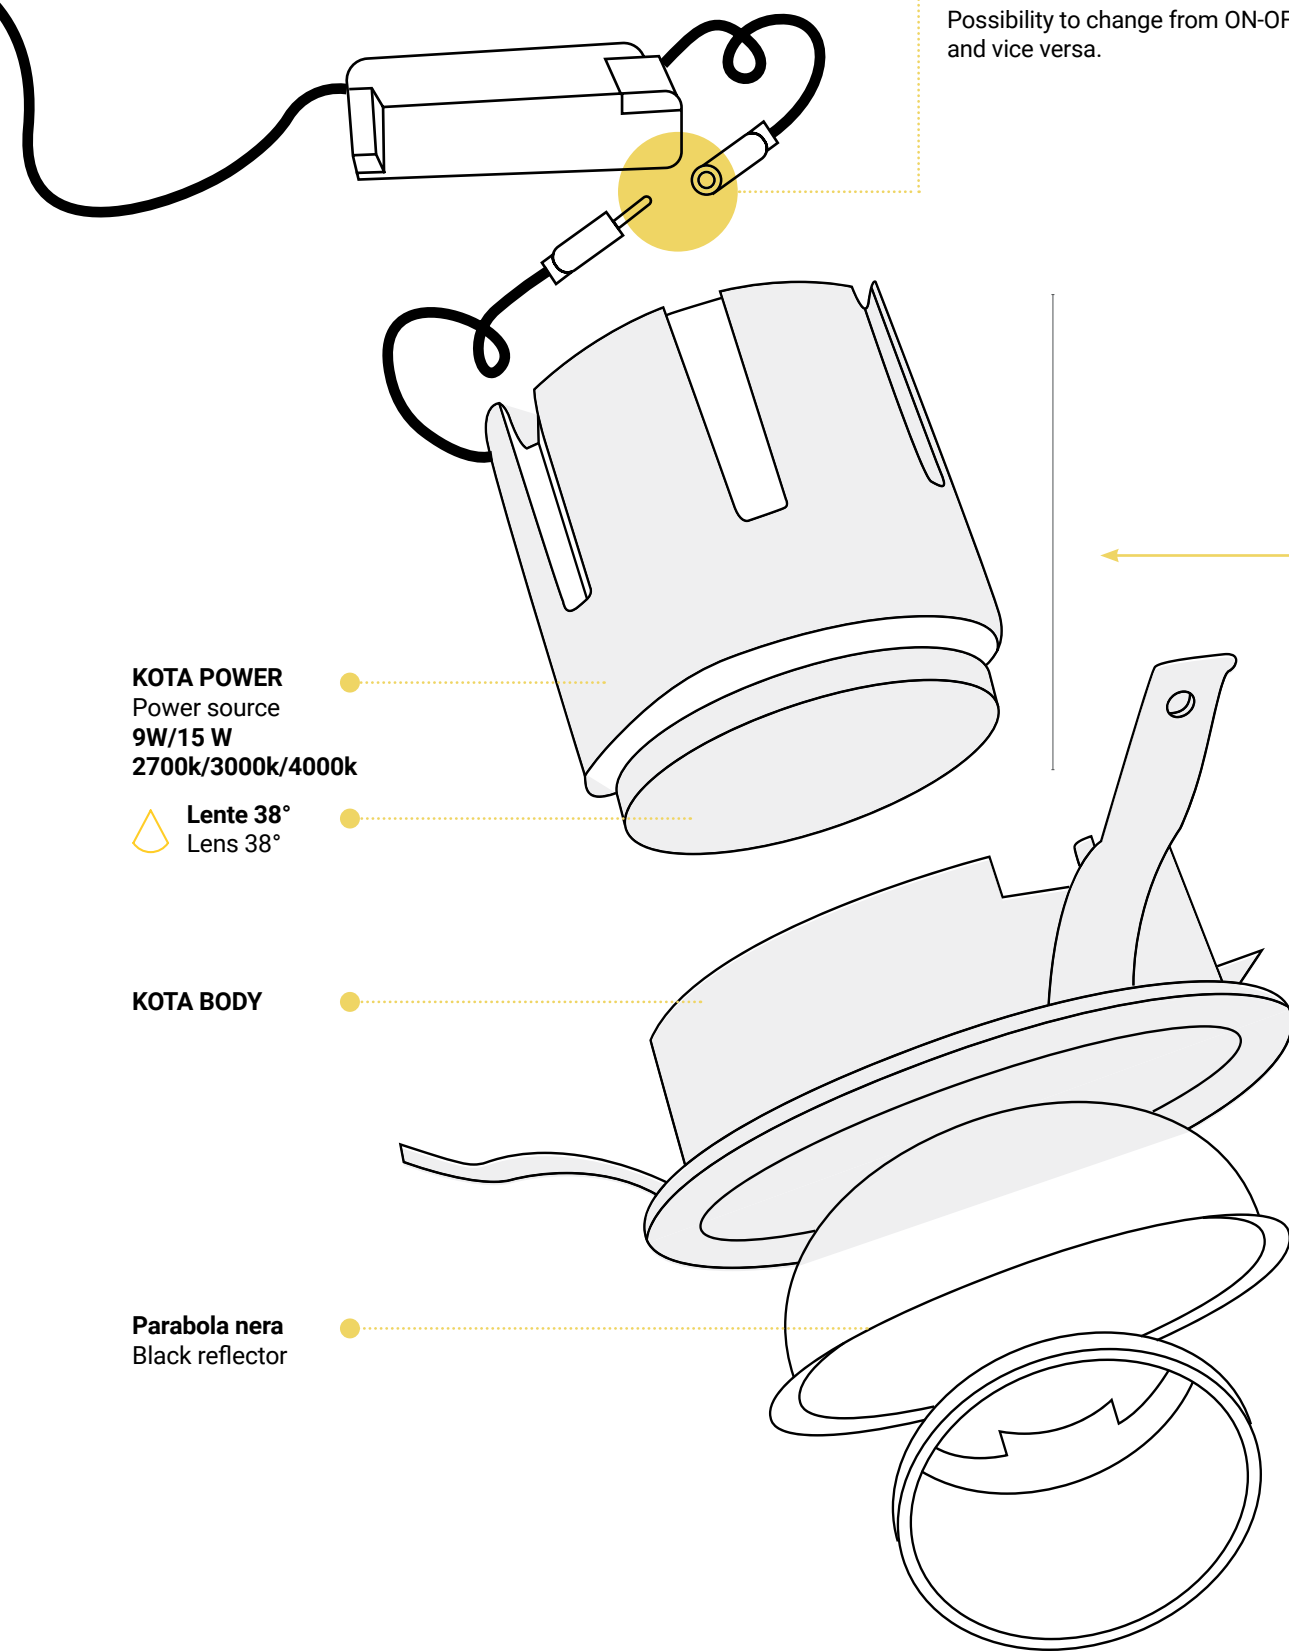

Possibilità di cambiare il tipo di controllo, passando da ON-OFF a DALI e viceversa.

Possibility to change from ON-OFF to DALI and vice versa.

KOTA POWER
Power source
9W/15 W
2700k/3000k/4000k

Lente 38°
Lens 38°

KOTA BODY

Parabola nera
Black reflector