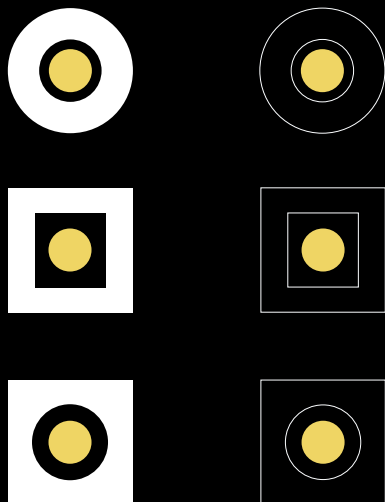

### Scelta del controllo e della potenza

Select power and version

**ON/OFF** 9W and 15W - 2700K, 3000K, 4000K  
**DALI** 9W and 15W - 2700K, 3000K, 4000K

### Scelta della finitura

Select of finish

**Colore del corpo**

Body colour

**Trim...**

**Cornice tonda**  
Round trim

**Cornice quadrata**  
Square trim

Doppio / Double

**Cornice recessa**  
Recessed trim

Triplo / Triple

**Trimless...**

**Incasso a raso tondo**  
Round, trimless

**Incasso a raso quadrato**  
Square, trimless

**Fisso o orientabile?**  
**Guarda tra i modelli e scegli quello più**  
**adatto alle tue esigenze.**

# Versatile lights in your hands

**La linea di incassi KOTA è stata concepita per rispondere a una vasta gamma di necessità illuminotecniche. Offre flessibilità e completa libertà per realizzare qualsiasi visione architettonica, sia che si tratti di incassi circolari, quadrati o a scomparsa. Questa gamma è disponibile in diverse temperature di colore e può essere personalizzata con lenti intercambiabili per ottenere diverse distribuzioni luminose.**