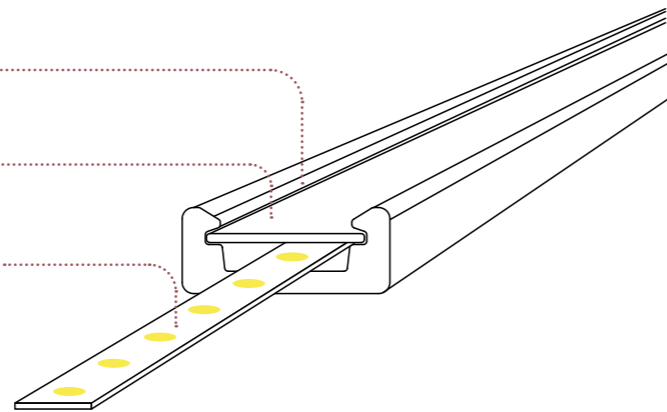

Compatible with IP20 LED strips up to 17.5 watts of power.

TESATA FLESSIBILE Flexible wire lighting system

Caratteristiche

Features

La tesata flessibile è estremamente duttile; può essere installata con luce indiretta verso l'alto oppure con luce diretta rivolta verso il basso.

The flexible wire lighting system is highly versatile; it can be installed with indirect light facing upwards or with direct light directed downwards.

Grazie al sistema di installazione regolabile, è possibile personalizzare il grado di inclinazione, consentendo l'utilizzo del prodotto in tutti gli ambienti.

Thanks to the adjustable installation system, it's possible to customize the degree of inclination, allowing the product to be used in all environments.

Gomma TPV
TPV rubber

Copertura
Cover

Alloggio strip LED
LED strip housing

Il montaggio è semplice e intuitivo grazie al sistema di tiranti e ai pratici morsetti. Con il kit sono inclusi anche gli strumenti di montaggio necessari. Per ulteriori informazioni, consulta le istruzioni di montaggio.