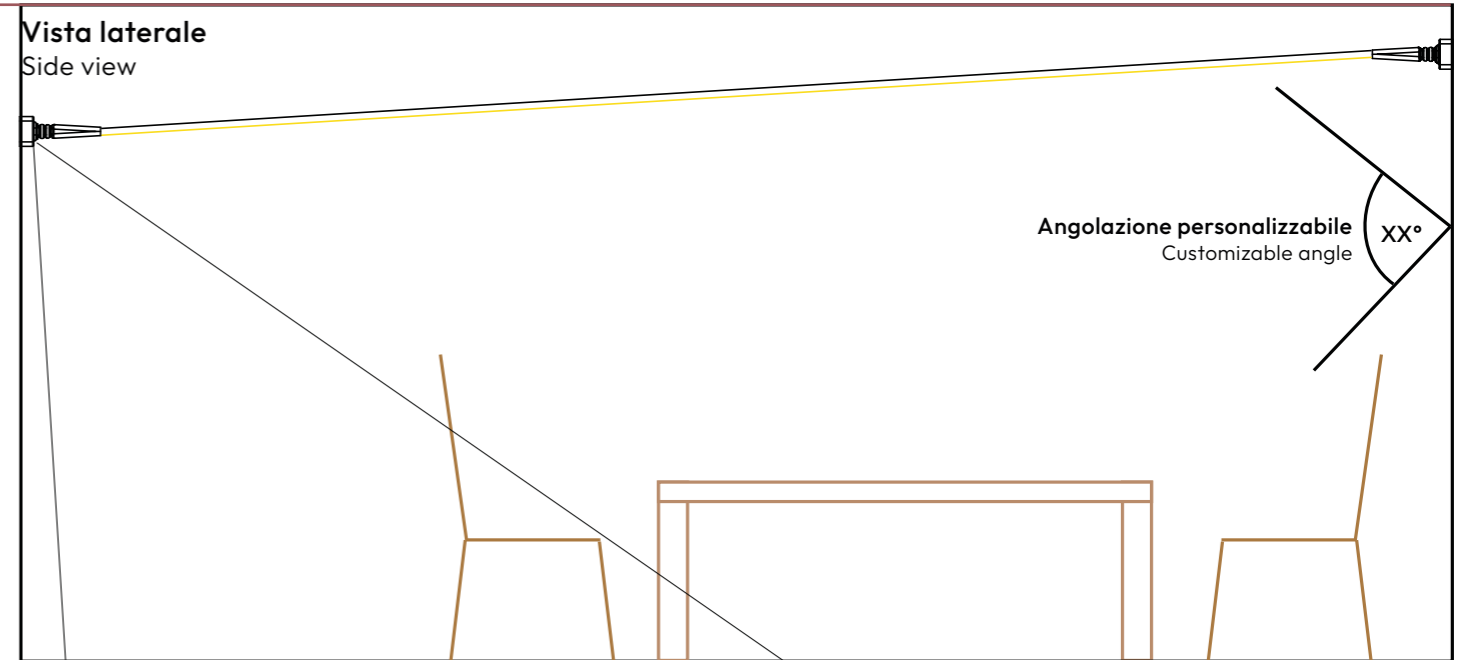

Il montaggio è semplice e intuitivo grazie al sistema di tiranti e ai pratici morsetti. Con il kit sono inclusi anche gli strumenti di montaggio necessari. Per ulteriori informazioni, consulta le istruzioni di montaggio.

Assembly is easy and intuitive thanks to the tensioning system and handy clamps. Mounting tools are also provided with the kit. For further information, refer to the assembly instructions.

TESATA FLESSIBILE Flexible wire lighting system

Esempi di applicazioni

Examples of applications

Vista laterale

Side view

Vista dall'alto

Top view

IVELA.

info@ivela.it
ivela.it