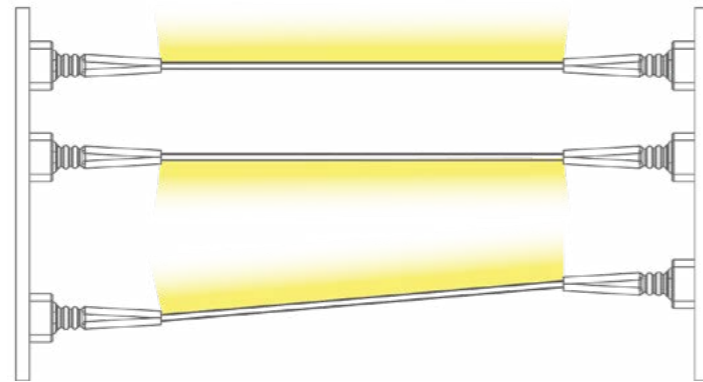

TESATA FLESSIBILE Flexible wire lighting system

Caratteristiche

Features

La tesata flessibile è estremamente duttile; può essere installata con luce indiretta verso l'alto oppure con luce diretta rivolta verso il basso.

The flexible wire lighting system is highly versatile; it can be installed with indirect light facing upwards or with direct light directed downwards.

Grazie al sistema di installazione regolabile, è possibile personalizzare il grado di inclinazione, consentendo l'utilizzo del prodotto in tutti gli ambienti.

Thanks to the adjustable installation system, it's possible to customize the degree of inclination, allowing the product to be used in all environments.