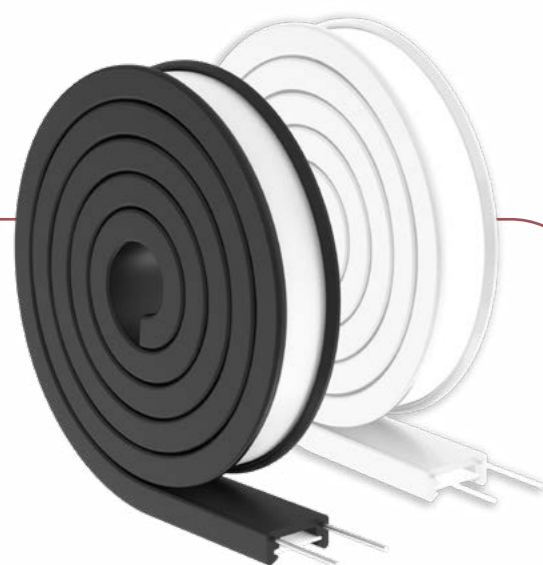

CODICE PRODOTTO: 1807T

Disponibile in bianco o nero, e in due lunghezze da 5m e 10m.

Compatibile con strip LED IP20 fino ai 17,5w di potenza.

PRODUCT CODE: 1807T

Available in white or black, and in two lengths: 5m and 10m.

Compatible with IP20 LED strips up to 17.5 watts of power.

TESATA FLESSIBILE Flexible wire lighting system

Caratteristiche

Features

La tesata flessibile è estremamente duttile; può essere installata con luce indiretta verso l'alto oppure con luce diretta rivolta verso il basso.

The flexible wire lighting system is highly versatile; it can be installed with indirect light facing upwards or with direct light directed downwards.

Grazie al sistema di installazione regolabile, è possibile personalizzare il grado di inclinazione, consentendo l'utilizzo del prodotto in tutti gli ambienti.