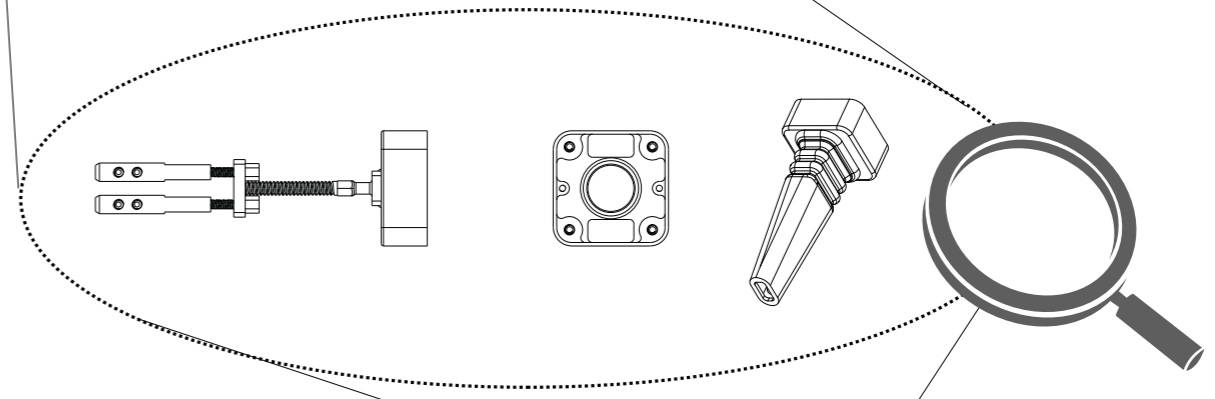

Il montaggio è semplice e intuitivo grazie al sistema di tiranti e ai pratici morsetti. Con il kit sono inclusi anche gli strumenti di montaggio necessari. Per ulteriori informazioni, consulta le istruzioni di montaggio.

Assembly is easy and intuitive thanks to the tensioning system and handy clamps. Mounting tools are also provided with the kit. For further information, refer to the assembly instructions.

TESATA FLESSIBILE Flexible wire lighting system

Esempi di applicazioni

Examples of applications

Vista laterale

Side view

Vista dall'alto

Top view

IVELA.

info@ivela.it
ivela.it