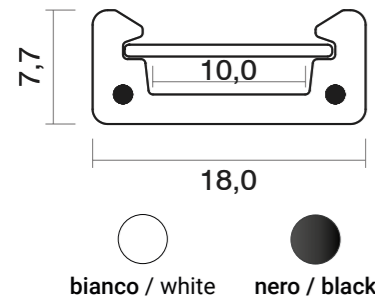

TESATA FLESSIBILE Flexible wire lighting system

Caratteristiche

Features

La tesata flessibile è estremamente duttile; può essere installata con luce indiretta verso l'alto oppure con luce diretta rivolta verso il basso.

The flexible wire lighting system is highly versatile; it can be installed with indirect light facing upwards or with direct light directed downwards.

Grazie al sistema di installazione regolabile, è possibile personalizzare il grado di inclinazione, consentendo l'utilizzo del prodotto in tutti gli ambienti.

Thanks to the adjustable installation system, it's possible to customize the degree of inclination, allowing the product to be used in all environments.