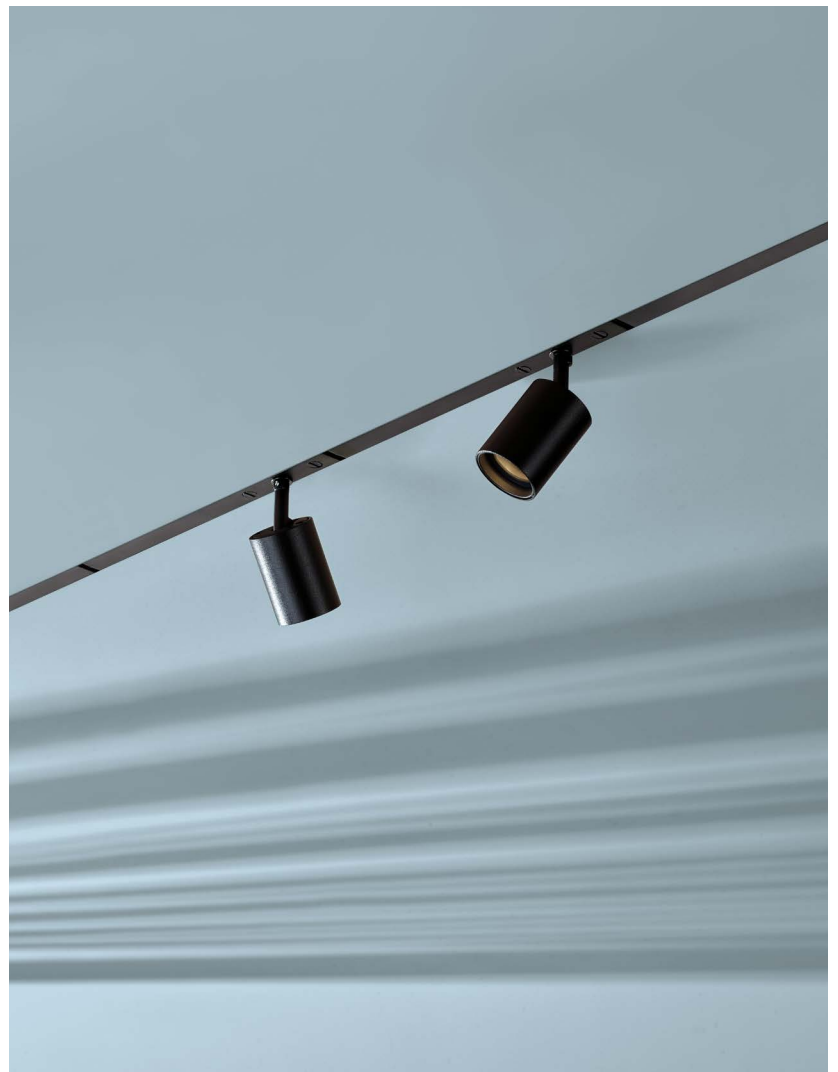

Una luce morbida in forma flessibile

A soft light, in a flexible form

Caratterizzati da forme miniaturizzate, cilindriche e geometriche, sono progettati per soddisfare innumerevoli esigenze progettuali. Il design e le finiture strizzano l'occhio a contesti nei quali è richiesto non solo un apporto illuminotecnico performante, ma anche un'eleganza e stile, elementi che, di certo, non mancano ai prodotti di questa gamma.

You can solve countless design needs, thanks to their miniaturized, cylindrical, and geometric shapes of the spotlights. The design and finishes wink at contexts in which not only a high-performance lighting contribution is needed but also elegance and style. Elements that, of course, are not lacking in the products in this range.